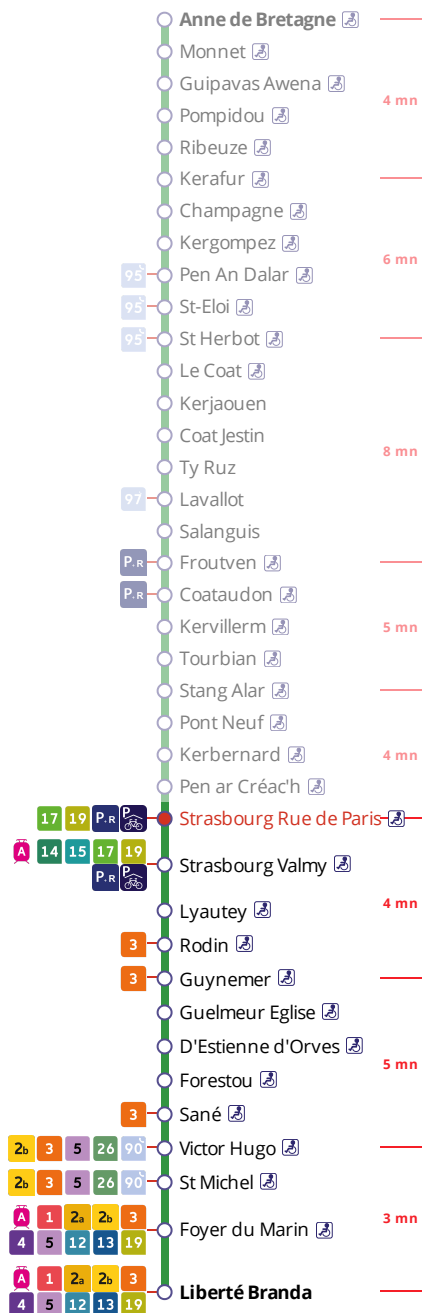

Arrêt : Strasbourg Rue de Paris

Lundi au vendredi - Monday to Friday - A Lun da Wener

5h	6h	7h	8h	9h	10h	11h	12h	13h	14h	15h	16h	17h	18h	19h	20h	21h	22h	23h	0h
40	15	06	06	10	12	16	17	18	20	19	10	00	12	11	10	40a			
58	33	22	39	41	43	45	48	50	49	41	26	27	42	40	40				
		49	37							54	43	47							
			51																

Samedi - Saturday - Sadorn

5h	6h	7h	8h	9h	10h	11h	12h	13h	14h	15h	16h	17h	18h	19h	20h	21h	22h	23h	0h
40	35	08	18	18	18	18	18	18	18	22	26	30	02	03	30	40	40		
			39	48	48	48	48	48	50	54	58		33	30	59				
													59						

Points de vente Bibus les plus proches

- Relais B Tabac - Presse - Loto - Brest
- Distributeur automatique de titres station Place de Strasbourg - Brest
- Relais B Bar Tabac Presse Le Bacchus - Brest

Commentaires