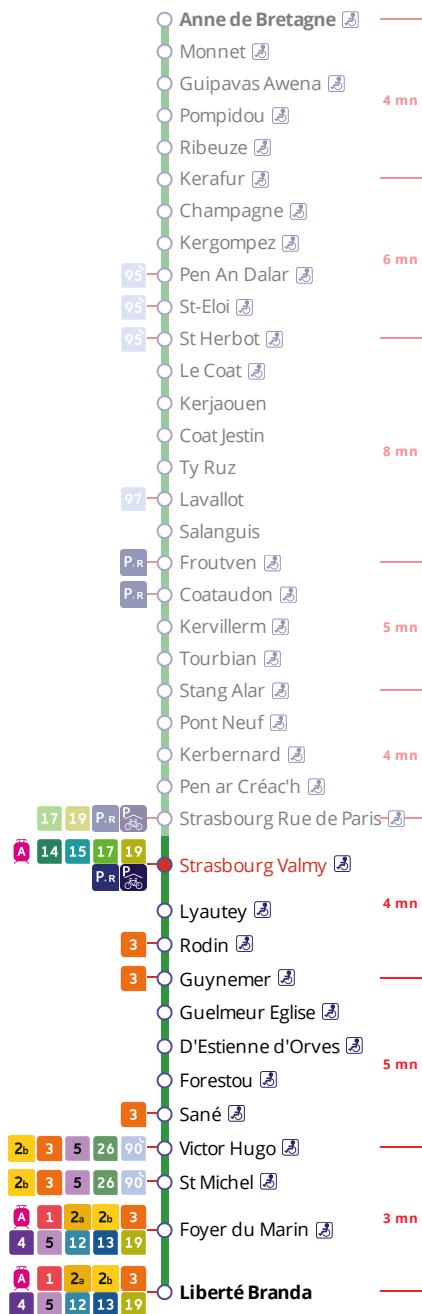

Arrêt : Strasbourg Valmy

Lundi au vendredi - Monday to Friday - A Lun da Wener

5h	6h	7h	8h	9h	10h	11h	12h	13h	14h	15h	16h	17h	18h	19h	20h	21h	22h	23h	0h
41	16	07	07	11	13	17	18	19	21	20	11	01	13	12	11	41a			
59	34	23	40	42	44	46	49	51	50	42	27	28	43	41	41				
		50	38							55	44	48							
			52																

Samedi - Saturday - Sadorn

5h	6h	7h	8h	9h	10h	11h	12h	13h	14h	15h	16h	17h	18h	19h	20h	21h	22h	23h	0h
41	36	09	19	19	19	19	19	19	19	23	27	31	03	04	00	00	41		
			40	49	49	49	49	49	51	55	59		34	31	31	41			

Points de vente Bibus les plus proches

- Distributeur automatique de titres station Place de Strasbourg - Brest
- Relais B Bar Tabac Presse Le Bacchus - Brest
- Relais B Tabac - Presse - Loto - Brest

Commentaires