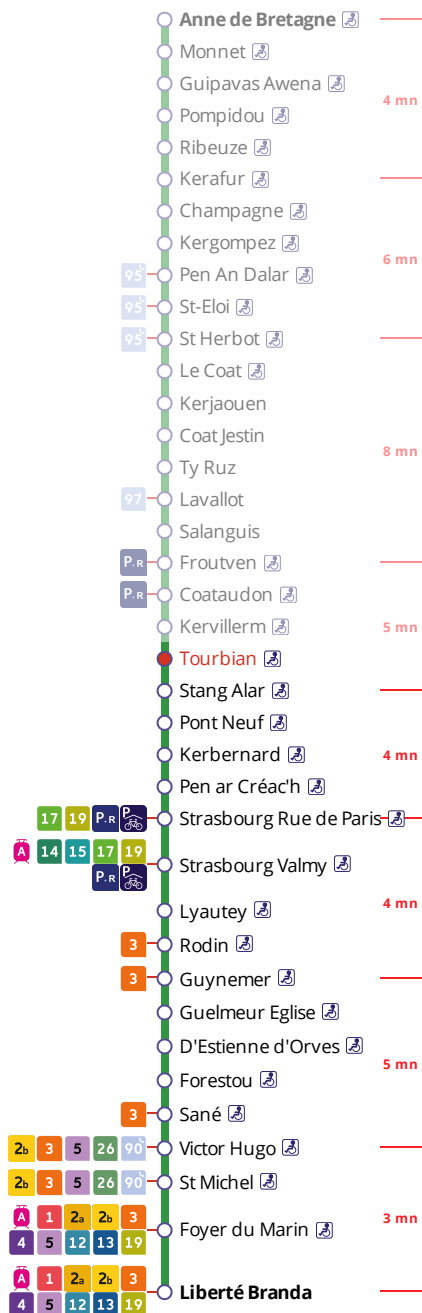

Arrêt : Tourbrian

Lundi au vendredi - Monday to Friday - A Lun da Wener

5h	6h	7h	8h	9h	10h	11h	12h	13h	14h	15h	16h	17h	18h	19h	20h	21h	22h	23h	0h	
35	10	14	00	04	06	08	10	11	13	11	02	21	06	05	05	35a				
53	27	29	33	35	37	38	41	43	41	33	18	41	36	35	35					
		41	43								46	35								
		58										52								

Samedi - Saturday - Sadorn

5h	6h	7h	8h	9h	10h	11h	12h	13h	14h	15h	16h	17h	18h	19h	20h	21h	22h	23h	0h	
35	30	03	12	12	12	12	12	12	12	15	19	23	26	24	24	35	35			
			34	42	42	42	42	42	44	47	51	55	56	53	54					

Points de vente Bibus les plus proches

- Relais B Bar Tabac Le Pont Neuf - Brest
- Distributeur automatique de titres station Kerlaurent - Brest
- Distributeur automatique de titres station Porte de Guipavas - Guipavas