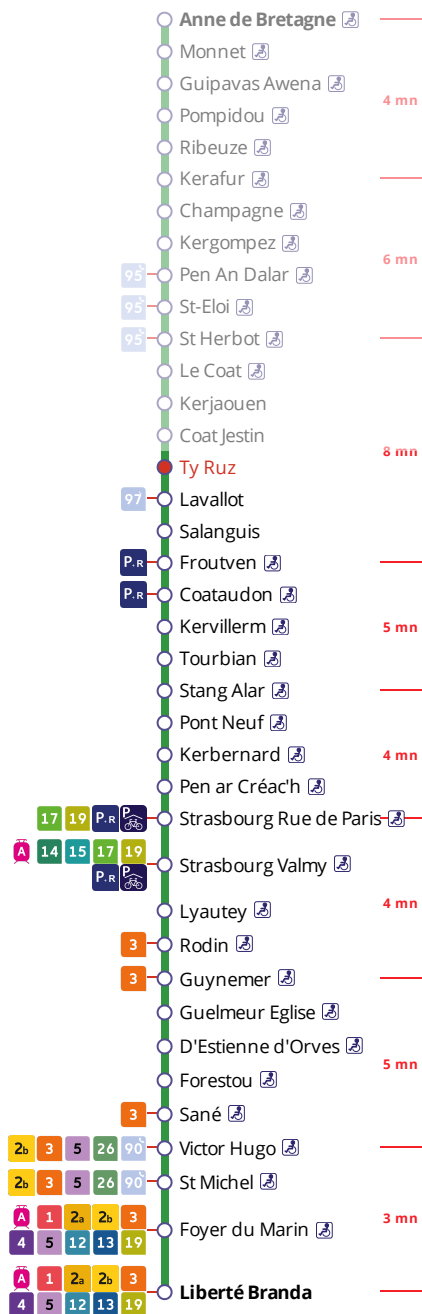

# Arrêt : Ty Ruz

## Lundi au vendredi - Monday to Friday - A Lun da Wener

5h	6h	7h	8h	9h	10h	11h	12h	13h	14h	15h	16h	17h	18h	19h	20h	21h	22h	23h	0h	
30	04	07	27	29	00	02	04	05	07	05	11	15	00	00	00	30a				
47	20	22	58		31	32	35	37	35	27	28	35	30	30	30					
		34	36							39	45									
		51	53							55										

## Samedi - Saturday - Sadorn

5h	6h	7h	8h	9h	10h	11h	12h	13h	14h	15h	16h	17h	18h	19h	20h	21h	22h	23h	0h	
30	25	28	06	06	06	06	06	06	09	13	17	20	19	19	30	30				
		57		36	36	36	36	36	38	41	45	49	50	48	49					