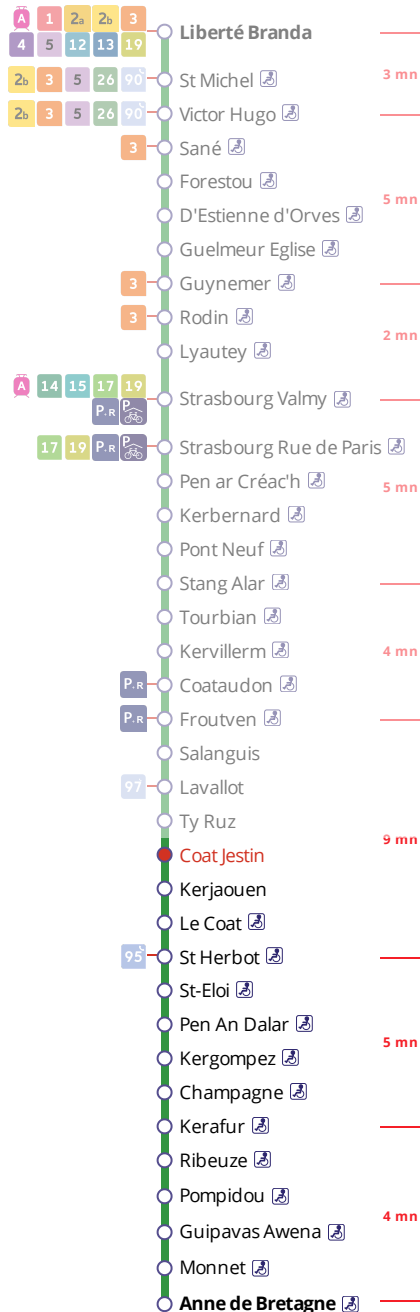

Arrêt : Coat Jestin

Lundi au vendredi - Monday to Friday - A Lun da Wener

5h	6h	7h	8h	9h	10h	11h	12h	13h	14h	15h	16h	17h	18h	19h	20h	21h	22h	23h	0h
47	18	03	22	24	26	30	00	02	03	20	10	13	00	19	15	15	15	15a	
	32	19	53	55	57		29	33	30	36	25	27	29	47					
	46	36							53	52	41	43	54						
		52									56								

Samedi - Saturday - Sadorn

5h	6h	7h	8h	9h	10h	11h	12h	13h	14h	15h	16h	17h	18h	19h	20h	21h	22h	23h	0h
47	27	21	32	02	02	02	02	02	02	04	08	12	16	18	17	15	15	15	
		59	32	32	32	32	32	34	36	40	44	48	48	46					

Dimanche et jours fériés - Sunday and Bank Holidays - Sul ha deizioù-gouel

5h	6h	7h	8h	9h	10h	11h	12h	13h	14h	15h	16h	17h	18h	19h	20h	21h	22h	23h	0h
			44	44	44	44	44	44	44	44	44	44	44	44	45	24	15	15a	