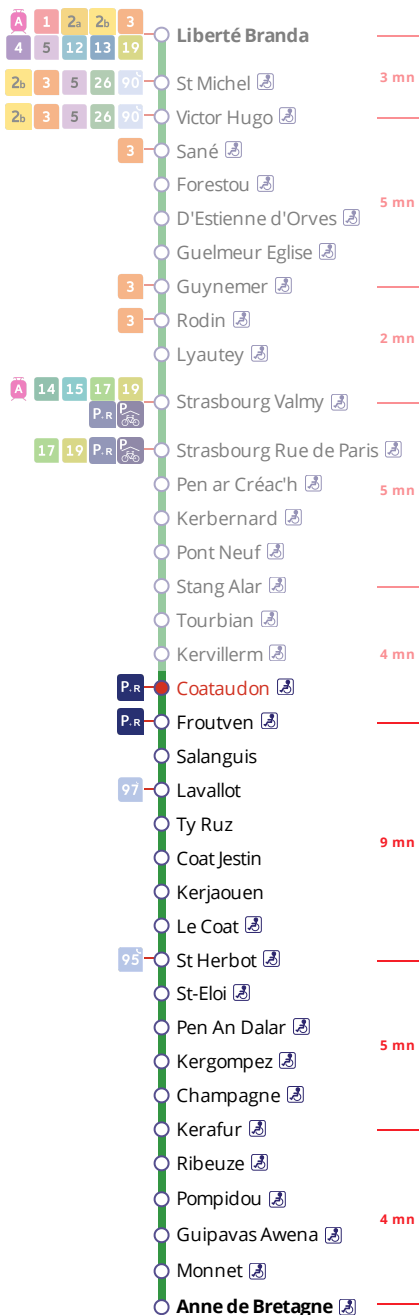

Arrêt : Coataudon

Lundi au vendredi - Monday to Friday - A Lun da Wener

5h	6h	7h	8h	9h	10h	11h	12h	13h	14h	15h	16h	17h	18h	19h	20h	21h	22h	23h	0h
42	12	12	15	17	19	23	22	26	23	13	02	05	22	12	10	10	10	10a	
		26	29	46	48	50	53	55	56	46	29	17	19	47	41				
		39	45								44	33	36						
		56										48	53						

Samedi - Saturday - Sadorn

5h	6h	7h	8h	9h	10h	11h	12h	13h	14h	15h	16h	17h	18h	19h	20h	21h	22h	23h	0h
42	22	16	26	26	26	26	26	26	27	29	01	05	09	12	12	10	10	10	
			54	56	56	56	56	56	57		33	37	41	42	41				

Dimanche et jours fériés - Sunday and Bank Holidays - Sul ha deizioù-gouel

5h	6h	7h	8h	9h	10h	11h	12h	13h	14h	15h	16h	17h	18h	19h	20h	21h	22h	23h	0h
			39	39	39	39	39	39	39	39	39	39	39	39	40	19	10	10a	