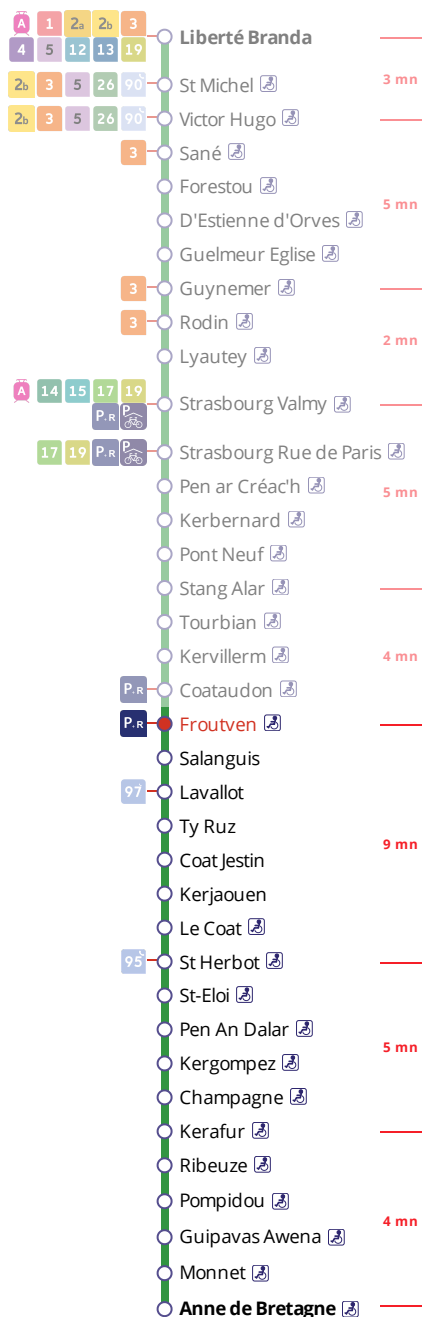

Arrêt : Froutven

Lundi au vendredi - Monday to Friday - A Lun da Wener

5h	6h	7h	8h	9h	10h	11h	12h	13h	14h	15h	16h	17h	18h	19h	20h	21h	22h	23h	0h
	42	13	13	16	18	20	24	23	27	24	14	03	06	23	13	10	10	10a	
		27	30	47	49	51	54	56	57	47	30	18	20	48	42				
		40	46								45	34	37						
		57									49	54							

Samedi - Saturday - Sadorn

5h	6h	7h	8h	9h	10h	11h	12h	13h	14h	15h	16h	17h	18h	19h	20h	21h	22h	23h	0h
	42	22	16	27	27	27	27	27	28	30	02	06	10	13	12	10	10	10	
			54	57	57	57	57	57	58		34	38	42	43	41				

Dimanche et jours fériés - Sunday and Bank Holidays - Sul ha deizioù-gouel

Points de vente Bibus les plus proches

Distributeur automatique de titres station Porte de Guipavas - Guipavas
Distributeur automatique de titres station Kerlaurent - Brest

Commentaires

Transport à la demande