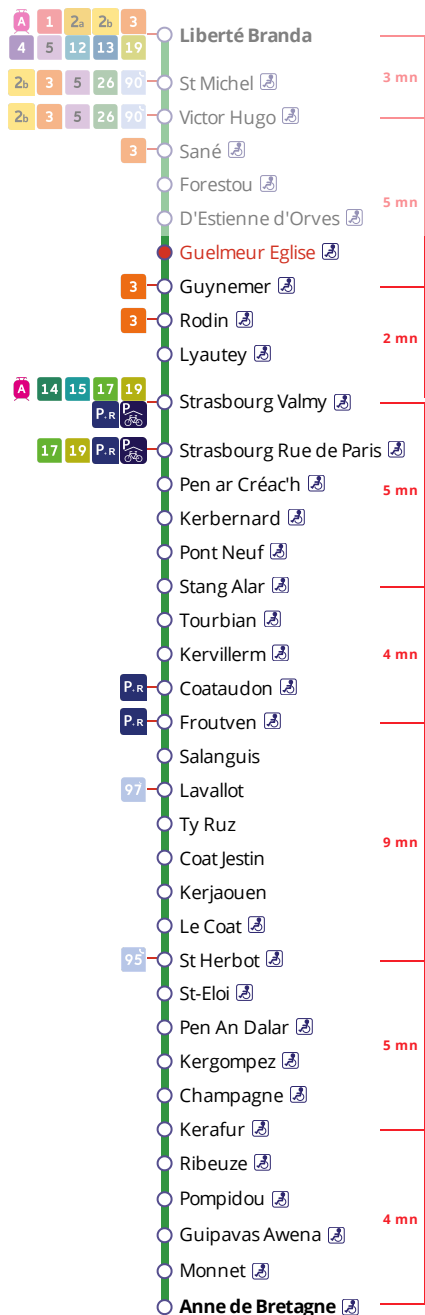

Arrêt : Guelmeur Eglise

Lundi au vendredi - Monday to Friday - A Lun da Wener

5h	6h	7h	8h	9h	10h	11h	12h	13h	14h	15h	16h	17h	18h	19h	20h	21h	22h	23h	0h
32	02	00	03	05	07	09	09	09	13	10	00	03	07	11	01	00	00	00a	
	16	17	34	36	38	40	42	43	33	16	19	24	36	31					
	28	33								31	34	41							
	44									48	51								

Samedi - Saturday - Sadorn

5h	6h	7h	8h	9h	10h	11h	12h	13h	14h	15h	16h	17h	18h	19h	20h	21h	22h	23h	0h
32	12	06	15	15	15	15	15	15	15	17	21	25	29	00	01	00	00	00	
			44	45	45	45	45	45	45	49	53	57		30	30				

Dimanche et jours fériés - Sunday and Bank Holidays - Sul ha deizioù-gouel

5h	6h	7h	8h	9h	10h	11h	12h	13h	14h	15h	16h	17h	18h	19h	20h	21h	22h	23h	0h
			29	29	29	29	29	29	29	29	29	29	29	29	30	09	00	00a	