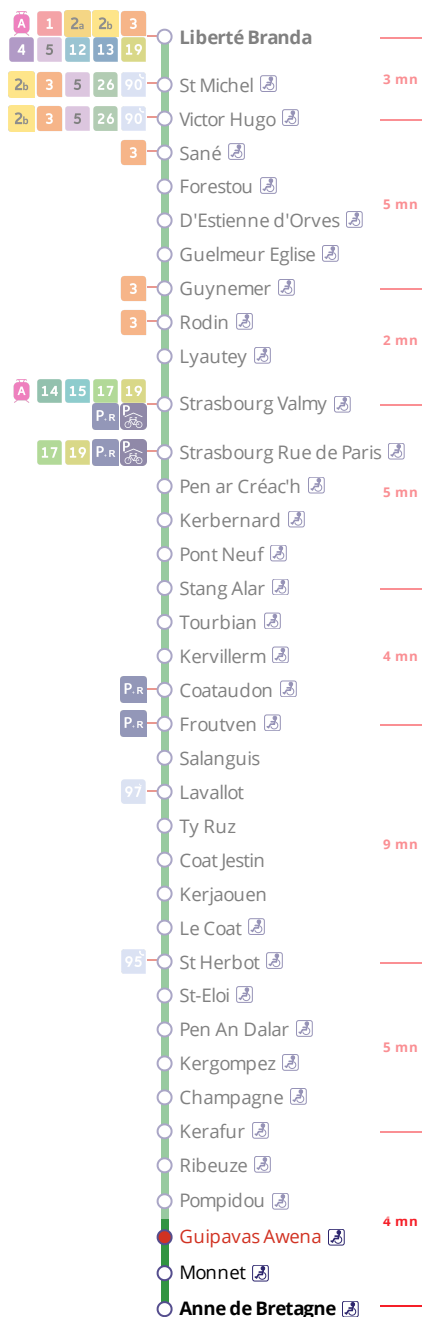

Arrêt : Guipavas Awena

Lundi au vendredi - Monday to Friday - A Lun da Wener

5h	6h	7h	8h	9h	10h	11h	12h	13h	14h	15h	16h	17h	18h	19h	20h	21h	22h	23h	0h
57	28	14	03	04	06	08	12	14	15	05	04	08	12	05	25	25	25a		
	43	30	33	35	37	41	41	45	42	32	22	25	40	30					
	57	47								48	37	39	57						
											53	55							

Samedi - Saturday - Sadorn

5h	6h	7h	8h	9h	10h	11h	12h	13h	14h	15h	16h	17h	18h	19h	20h	21h	22h	23h	0h
57	37	31	09	12	12	12	12	13	15	19	23	27	28	27	25	25	25		
			42	42	42	42	42	45	47	51	55	58	58	56					

Dimanche et jours fériés - Sunday and Bank Holidays - Sul ha deizioù-gouel

- * Prix d'un appel local depuis un poste fixe
- de 7h30 à 19h00 du lundi au vendredi
- de 9h00 à 17h00 le samedi.

. Réservation à faire au plus tard 1 heure avant le départ choisi.
. Réservation individuelle, hors groupes constitués.