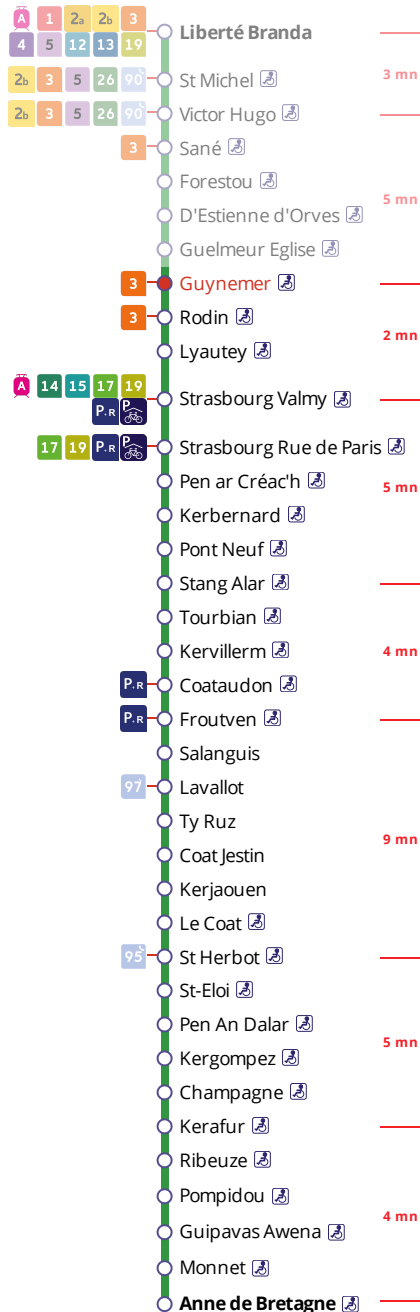

Arrêt : Guynemer

Lundi au vendredi - Monday to Friday - A Lun da Wener

5h	6h	7h	8h	9h	10h	11h	12h	13h	14h	15h	16h	17h	18h	19h	20h	21h	22h	23h	0h
33	03	01	04	06	08	10	10	14	11	01	04	08	12	02	01	01	01a		
	17	18	35	37	39	41	43	44	34	17	20	25	37	32					
	29	34								32	35	42							
	45									49	52								

Samedi - Saturday - Sadorn

5h	6h	7h	8h	9h	10h	11h	12h	13h	14h	15h	16h	17h	18h	19h	20h	21h	22h	23h	0h
33	13	07	16	16	16	16	16	16	16	18	22	26	30	01	02	01	01	01	01
			45	46	46	46	46	46	46	50	54	58		31	31				

Dimanche et jours fériés - Sunday and Bank Holidays - Sul ha deizioù-gouel

5h	6h	7h	8h	9h	10h	11h	12h	13h	14h	15h	16h	17h	18h	19h	20h	21h	22h	23h	0h
			30	30	30	30	30	30	30	30	30	30	30	30	31	10	01	01a	