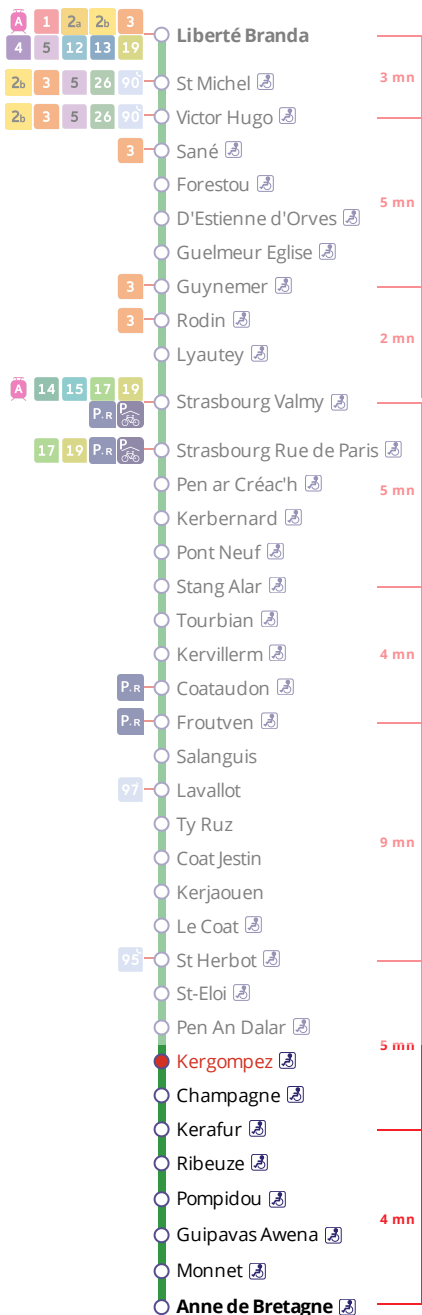

Arrêt : Kergompez

Lundi au vendredi - Monday to Friday - A Lun da Wener

5h	6h	7h	8h	9h	10h	11h	12h	13h	14h	15h	16h	17h	18h	19h	20h	21h	22h	23h	0h
53	24	10	29	00	02	04	08	10	11	01	00	04	08	01	21	21	21a		
	39	26		31	33	37	37	41	38	28	18	21	36	26					
		53	43							44	33	35		53					
			59								49	51							

Samedi - Saturday - Sadorn

5h	6h	7h	8h	9h	10h	11h	12h	13h	14h	15h	16h	17h	18h	19h	20h	21h	22h	23h	0h
53	33	27	05	08	08	08	08	08	09	11	15	19	23	24	23	21	21	21	
			38	38	38	38	38	38	41	43	47	51	54	54	52				

Dimanche et jours fériés - Sunday and Bank Holidays - Sul ha deizioù-gouel

5h	6h	7h	8h	9h	10h	11h	12h	13h	14h	15h	16h	17h	18h	19h	20h	21h	22h	23h	0h
			50	50	50	50	50	50	50	50	50	50	50	50	51	30	21	21a	