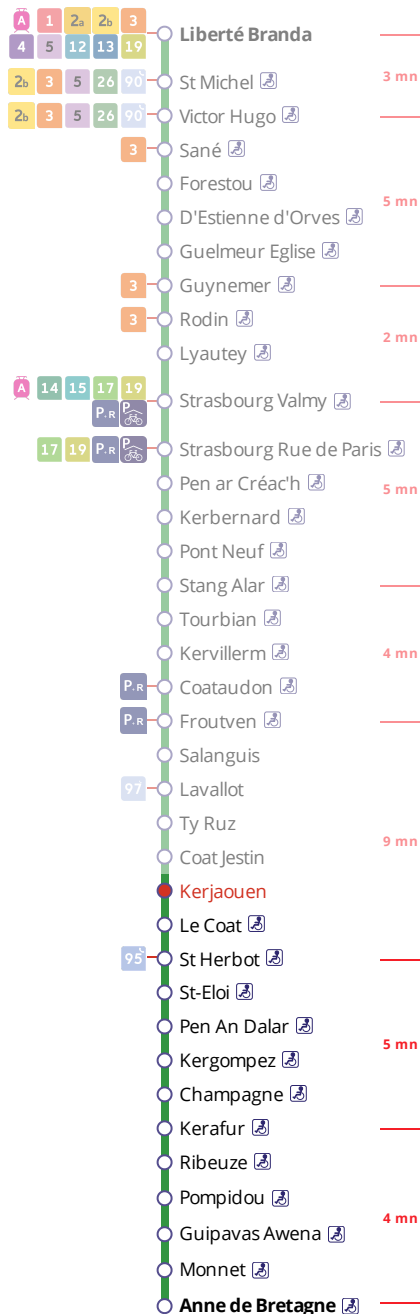

Arrêt : Kerjaouen

Lundi au vendredi - Monday to Friday - A Lun da Wener

5h	6h	7h	8h	9h	10h	11h	12h	13h	14h	15h	16h	17h	18h	19h	20h	21h	22h	23h	0h
48	19	03	22	24	26	30	01	03	04	21	11	14	01	19	16	16	16	16a	
	33	19	53	55	57		30	34	31	37	26	28	29	48					
	46	36							54	53	42	44	54						
		52									57								

Samedi - Saturday - Sadorn

5h	6h	7h	8h	9h	10h	11h	12h	13h	14h	15h	16h	17h	18h	19h	20h	21h	22h	23h	0h
48	28	22	00	03	03	03	03	03	03	04	08	12	16	19	18	16	16	16	16
			33	33	33	33	33	33	34	36	40	44	48	49	47				

Dimanche et jours fériés - Sunday and Bank Holidays - Sul ha deizioù-gouel

5h	6h	7h	8h	9h	10h	11h	12h	13h	14h	15h	16h	17h	18h	19h	20h	21h	22h	23h	0h
			45	45	45	45	45	45	45	45	45	45	45	45	46	25	16	16a	