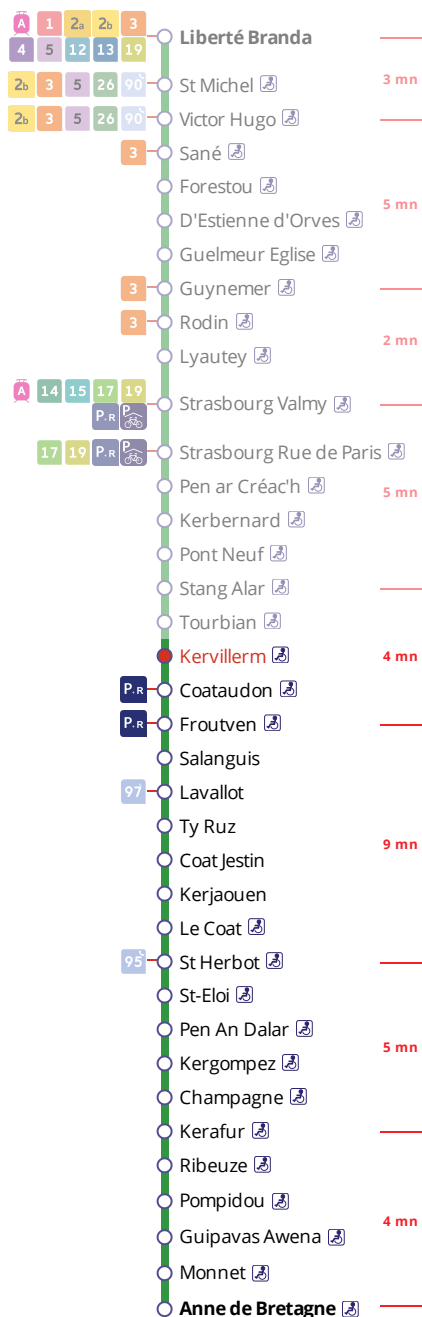

Arrêt : Kervillerm

Lundi au vendredi - Monday to Friday - A Lun da Wener

| 5h | 6h | 7h | 8h | 9h | 10h | 11h | 12h | 13h | 14h | 15h | 16h | 17h | 18h | 19h | 20h | 21h | 22h | 23h | 0h |
|----|----|----|----|----|-----|-----|-----|-----|-----|-----|-----|-----|-----|-----|-----|-----|-----|-----|----|
| 41 | 11 | 11 | 14 | 16 | 18 | 22 | 21 | 25 | 22 | 12 | 01 | 04 | 21 | 11 | 09 | 09 | 09a | | |
| | | 25 | 28 | 45 | 47 | 49 | 52 | 54 | 55 | 45 | 28 | 16 | 18 | 46 | 40 | | | | |
| | | 38 | 44 | | | | | | | | 43 | 32 | 35 | | | | | | |
| | | 55 | | | | | | | | | 47 | 52 | | | | | | | |

Samedi - Saturday - Sadorn

| 5h | 6h | 7h | 8h | 9h | 10h | 11h | 12h | 13h | 14h | 15h | 16h | 17h | 18h | 19h | 20h | 21h | 22h | 23h | 0h |
|----|----|----|----|----|-----|-----|-----|-----|-----|-----|-----|-----|-----|-----|-----|-----|-----|-----|----|
| 41 | 21 | 15 | 25 | 25 | 25 | 25 | 25 | 26 | 28 | 00 | 04 | 08 | 11 | 11 | 09 | 09 | 09 | | |
| | | | 53 | 55 | 55 | 55 | 55 | 56 | | 32 | 36 | 40 | 41 | 40 | | | | | |