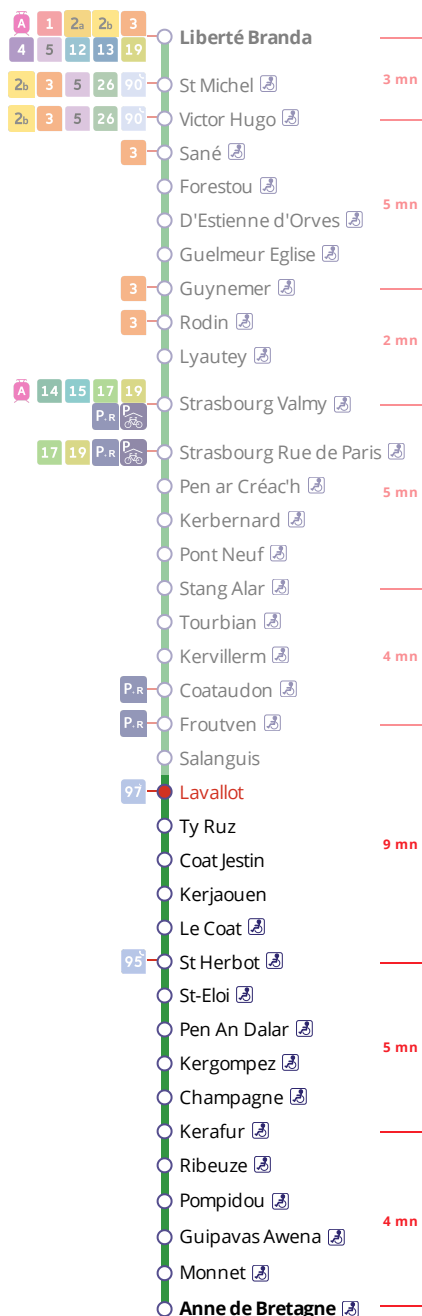

Arrêt : Lavallot

Lundi au vendredi - Monday to Friday - A Lun da Wener

5h	6h	7h	8h	9h	10h	11h	12h	13h	14h	15h	16h	17h	18h	19h	20h	21h	22h	23h	0h
45	15	00	19	21	23	27	26	30	00	17	07	10	26	16	13	13	13a		
		29	16	50	52	54	57	59		27	33	22	24	51	44				
		43	33							50	49	38	40						
			49									53	57						

Samedi - Saturday - Sadorn

5h	6h	7h	8h	9h	10h	11h	12h	13h	14h	15h	16h	17h	18h	19h	20h	21h	22h	23h	0h
45	25	19	29	29	29	29	29	31	01	05	09	13	15	15	13	13	13		
			57	59	59	59	59	59		33	37	41	45	45	44				

Dimanche et jours fériés - Sunday and Bank Holidays - Sul ha deizioù-gouel

- * Prix d'un appel local depuis un poste fixe
- de 7h30 à 19h00 du lundi au vendredi
- de 9h00 à 17h00 le samedi.

. Réservation à faire au plus tard 1 heure avant le départ choisi.
. Réservation individuelle, hors groupes constitués.