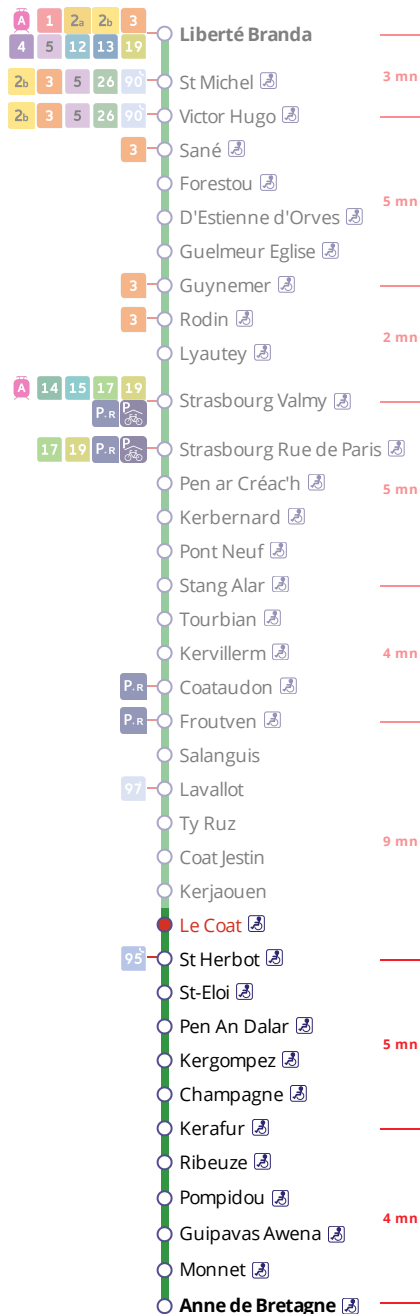

Arrêt : Le Coat

Lundi au vendredi - Monday to Friday - A Lun da Wener

5h	6h	7h	8h	9h	10h	11h	12h	13h	14h	15h	16h	17h	18h	19h	20h	21h	22h	23h	0h
	49	20	05	24	26	28	32	03	05	06	23	13	16	03	21	17	17	17a	
		34	21	55	57	59		32	36	33	39	28	30	31	49				
		48	38							56	55	44	46	56					
			54									59							

Samedi - Saturday - Sadorn

5h	6h	7h	8h	9h	10h	11h	12h	13h	14h	15h	16h	17h	18h	19h	20h	21h	22h	23h	0h
	49	29	23	01	04	04	04	04	04	06	10	14	18	20	19	17	17	17	
				34	34	34	34	34	36	38	42	46	50	50	48				

Dimanche et jours fériés - Sunday and Bank Holidays - Sul ha deizioù-gouel

- * Prix d'un appel local depuis un poste fixe
- de 7h30 à 19h00 du lundi au vendredi
- de 9h00 à 17h00 le samedi.

- . Réservation à faire au plus tard 1 heure avant le départ choisi.
- . Réservation individuelle, hors groupes constitués.