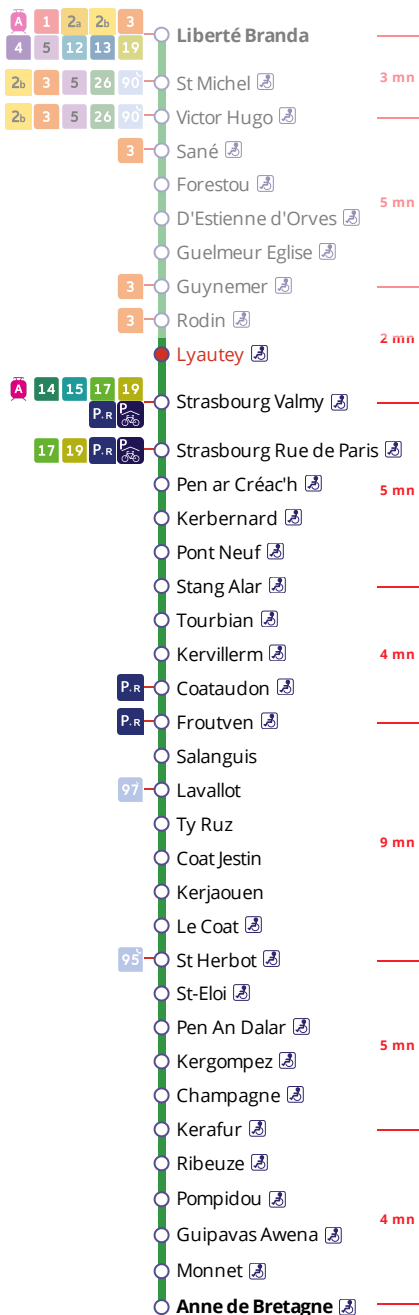

### Arrêt : Lyautey

#### Lundi au vendredi - Monday to Friday - A Lun da Wener

5h	6h	7h	8h	9h	10h	11h	12h	13h	14h	15h	16h	17h	18h	19h	20h	21h	22h	23h	0h
34	04	03	06	08	10	12	12	16	13	03	06	10	13	03	02	02	02a		
	18	20	37	39	41	43	45	46	36	19	22	27	38	33					
	30	36								34	37	44							
	47									51	54								

#### Samedi - Saturday - Sadorn

5h	6h	7h	8h	9h	10h	11h	12h	13h	14h	15h	16h	17h	18h	19h	20h	21h	22h	23h	0h
34	14	08	17	17	17	17	17	17	17	19	23	27	31	02	03	02	02	02	
	46	47	47	47	47	47	47	47	47	51	55	59		32	32				

#### Points de vente Bibus les plus proches

- Relais B Bar Tabac Presse Le Bacchus - Brest
- Distributeur automatique de titres station Place de Strasbourg - Brest
- Relais B Bar Tabac Presse La Rotonde - Brest