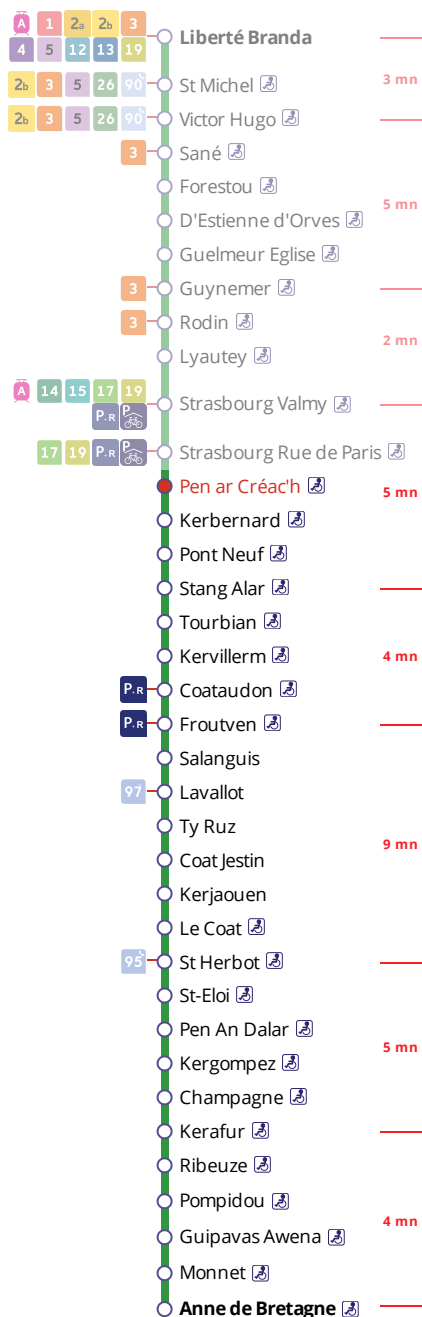

Arrêt : Pen ar Créac'h

Lundi au vendredi - Monday to Friday - A Lun da Wener

5h	6h	7h	8h	9h	10h	11h	12h	13h	14h	15h	16h	17h	18h	19h	20h	21h	22h	23h	0h
	36	06	05	08	10	12	15	15	19	16	06	10	12	15	05	04	04	04a	
		20	22	39	41	43	46	48	49	39	22	26	29	40	35				
		32	38								37	41	46						
		49									55	58							

Samedi - Saturday - Sadorn

5h	6h	7h	8h	9h	10h	11h	12h	13h	14h	15h	16h	17h	18h	19h	20h	21h	22h	23h	0h
	36	16	10	19	19	19	19	19	20	22	26	30	02	05	05	04	04	04	
			48	49	49	49	49	49	50	54	58		34	35	34				

Dimanche et jours fériés - Sunday and Bank Holidays - Sul ha deizioù-gouel

Points de vente Bibus les plus proches

Relais B Tabac - Presse - Loto - Brest
 Distributeur automatique de titres station Menez Paul - Brest
 Distributeur automatique de titres station Place de Strasbourg - Brest