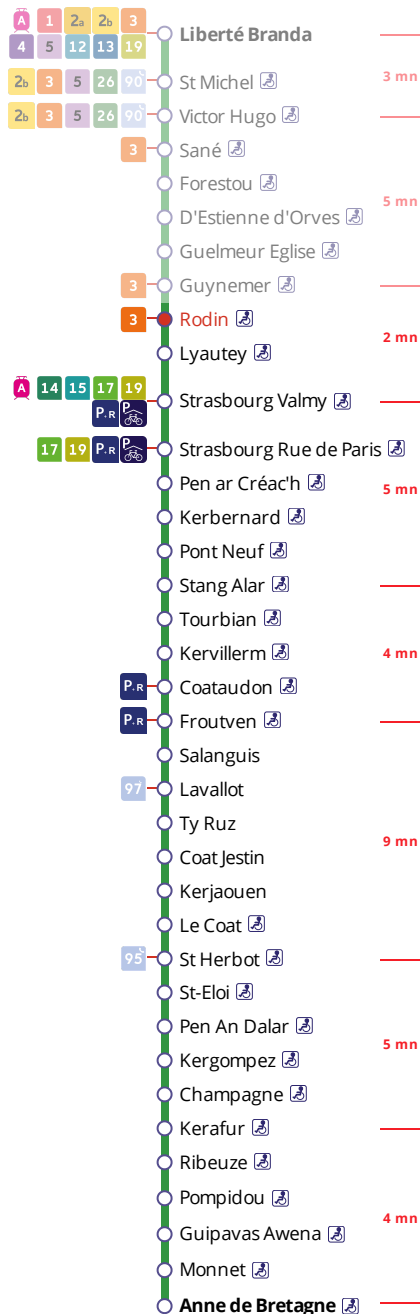

### Arrêt : Rodin

#### Lundi au vendredi - Monday to Friday - A Lun da Wener

5h	6h	7h	8h	9h	10h	11h	12h	13h	14h	15h	16h	17h	18h	19h	20h	21h	22h	23h	0h
34	04	02	05	07	09	11	11	15	12	02	06	09	12	02	02	02	02	02a	
	17	19	36	38	40	42	44	45	35	18	22	26	37	32					
	29	35								33	37	43							
	46									51	54								

#### Samedi - Saturday - Sadorn

5h	6h	7h	8h	9h	10h	11h	12h	13h	14h	15h	16h	17h	18h	19h	20h	21h	22h	23h	0h
34	14	08	16	16	16	16	16	16	16	18	22	26	30	01	02	02	02	02	02
			46	46	46	46	46	46	46	50	54	58		31	32				

#### Points de vente Bibus les plus proches

- Relais B Bar Tabac Presse La Rotonde - Brest
- Relais B Bar Tabac Presse Le Bacchus - Brest
- Distributeur automatique de titres station Place de Strasbourg - Brest