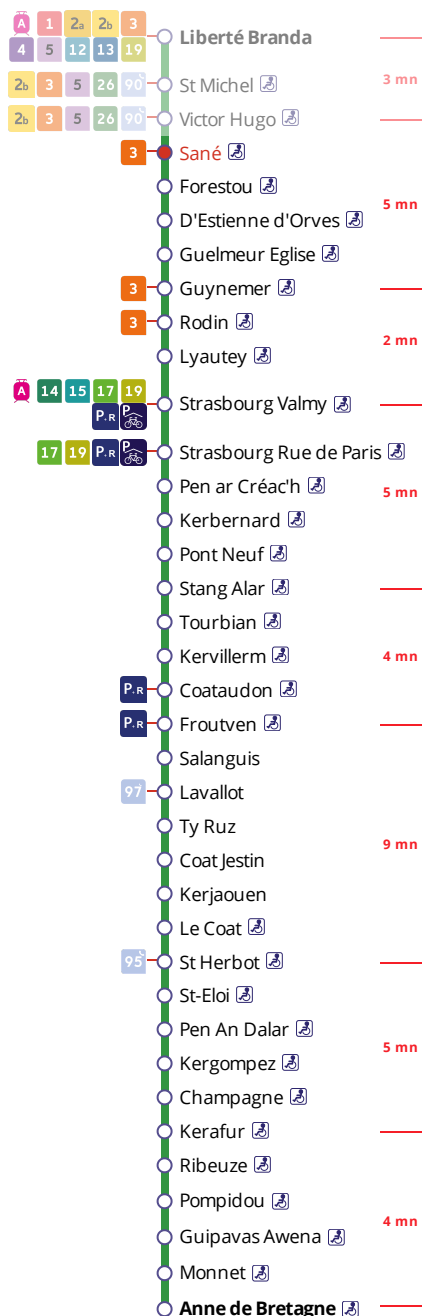

Arrêt : Sané

Lundi au vendredi - Monday to Friday - A Lun da Wener

5h	6h	7h	8h	9h	10h	11h	12h	13h	14h	15h	16h	17h	18h	19h	20h	21h	22h	23h	0h	
30	00	13	00	02	04	06	06	10	06	12	14	04	08	28	58	58a				
		13	29	31	33	35	37	39	40	29	27	29	21	33	58					
		25								56	43	46	38	58						
		40									58									
		56																		

Samedi - Saturday - Sadorn

5h	6h	7h	8h	9h	10h	11h	12h	13h	14h	15h	16h	17h	18h	19h	20h	21h	22h	23h	0h	
30	10	04	12	12	12	12	12	12	12	14	18	22	26	27	28	58	58			
		42	42	42	42	42	42	42	42	46	50	54	57	58	58					

Dimanche et jours fériés - Sunday and Bank Holidays - Sul ha deizioù-gouel

5h	6h	7h	8h	9h	10h	11h	12h	13h	14h	15h	16h	17h	18h	19h	20h	21h	22h	23h	0h	
			27	27	27	27	27	27	27	27	27	27	27	27	28	07	58a			
																58				