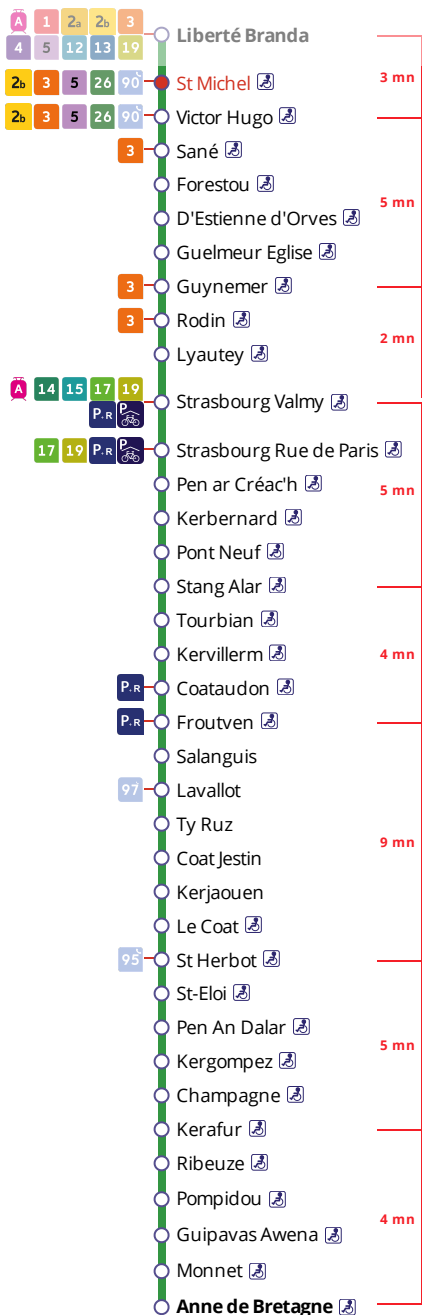

Arrêt : St Michel

Lundi au vendredi - Monday to Friday - A Lun da Wener

5h	6h	7h	8h	9h	10h	11h	12h	13h	14h	15h	16h	17h	18h	19h	20h	21h	22h	23h	0h
28	11	11	29	00	02	04	04	08	04	10	11	01	06	26	56	56a			
58	23	27		31	33	35	37	38	27	25	26	18	31	56					
		38	58							54	40	43	36	56					
											55								

Samedi - Saturday - Sadorn

5h	6h	7h	8h	9h	10h	11h	12h	13h	14h	15h	16h	17h	18h	19h	20h	21h	22h	23h	0h
28	08	02	10	10	10	10	10	10	10	12	16	20	24	25	26	56	56		
			40	40	40	40	40	40	40	44	48	52	55	56	56				

Dimanche et jours fériés - Sunday and Bank Holidays - Sul ha deizioù-gouel

5h	6h	7h	8h	9h	10h	11h	12h	13h	14h	15h	16h	17h	18h	19h	20h	21h	22h	23h	0h
				25	25	25	25	25	25	25	25	25	25	25	26	05	56a		
																56			