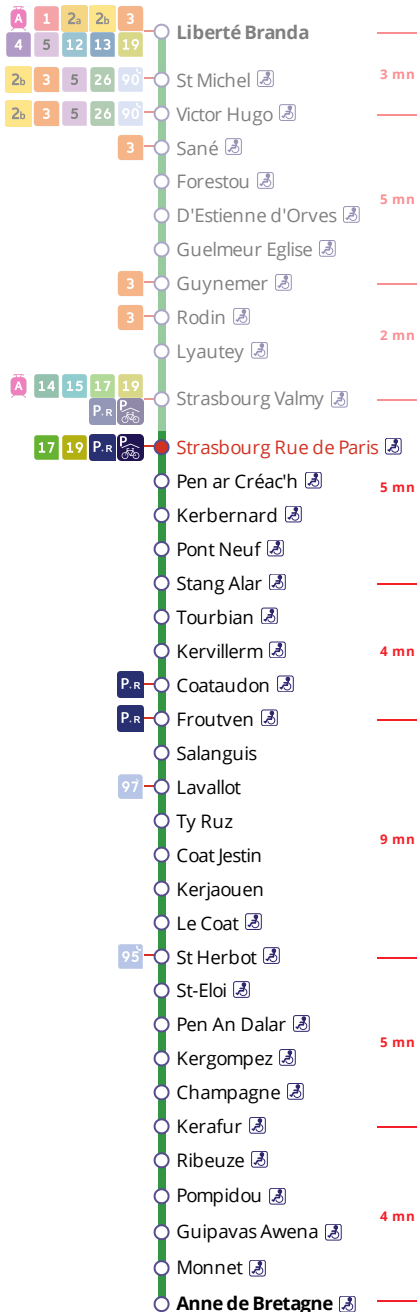

Arrêt : Strasbourg Rue de Paris

Lundi au vendredi - Monday to Friday - A Lun da Wener

5h	6h	7h	8h	9h	10h	11h	12h	13h	14h	15h	16h	17h	18h	19h	20h	21h	22h	23h	0h
36	06	05	08	10	12	14	14	18	15	05	09	12	15	05	04	04	04	04a	
	20	22	39	41	43	45	47	48	38	21	25	29	40	35					
	32	38								36	40	46							
	49									54	57								

Samedi - Saturday - Sadorn

5h	6h	7h	8h	9h	10h	11h	12h	13h	14h	15h	16h	17h	18h	19h	20h	21h	22h	23h	0h
36	16	10	19	19	19	19	19	19	19	21	25	29	01	04	05	04	04	04	04
			48	49	49	49	49	49	49	53	57		33	34	34				

Dimanche et jours fériés - Sunday and Bank Holidays - Sul ha deizioù-gouel

5h	6h	7h	8h	9h	10h	11h	12h	13h	14h	15h	16h	17h	18h	19h	20h	21h	22h	23h	0h
			33	33	33	33	33	33	33	33	33	33	33	33	34	13	04	04a	