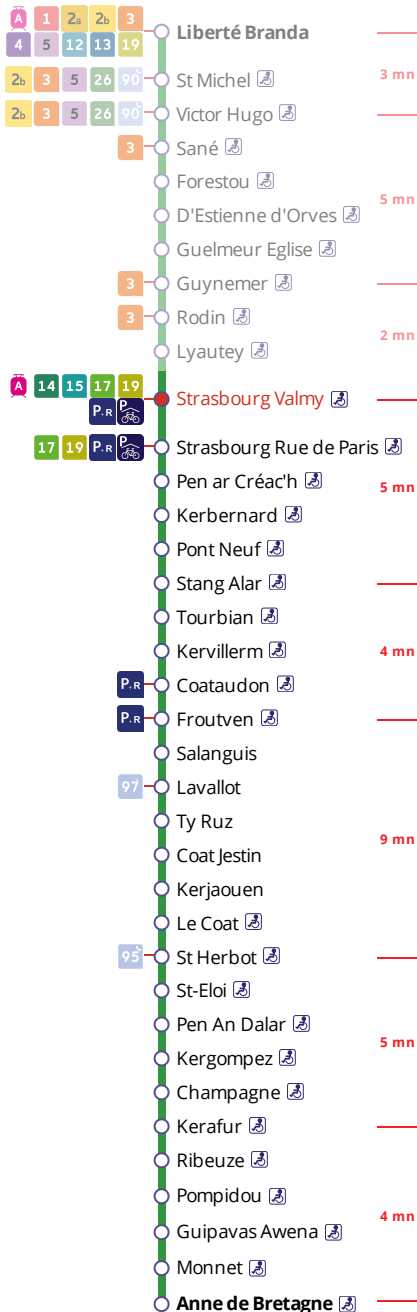

Arrêt : Strasbourg Valmy

Lundi au vendredi - Monday to Friday - A Lun da Wener

5h	6h	7h	8h	9h	10h	11h	12h	13h	14h	15h	16h	17h	18h	19h	20h	21h	22h	23h	0h
35	05	04	07	09	11	13	13	17	14	04	08	11	14	04	03	03	03	03a	
	19	21	38	40	42	44	46	47	37	20	24	28	39	34					
	31	37								35	39	45							
	48									53	56								

Samedi - Saturday - Sadorn

5h	6h	7h	8h	9h	10h	11h	12h	13h	14h	15h	16h	17h	18h	19h	20h	21h	22h	23h	0h
35	15	09	18	18	18	18	18	18	18	20	24	28	00	03	04	03	03	03	03
			47	48	48	48	48	48	48	52	56		32	33	33				

Dimanche et jours fériés - Sunday and Bank Holidays - Sul ha deizioù-gouel

5h	6h	7h	8h	9h	10h	11h	12h	13h	14h	15h	16h	17h	18h	19h	20h	21h	22h	23h	0h
			32	32	32	32	32	32	32	32	32	32	32	32	33	12	03	03a	