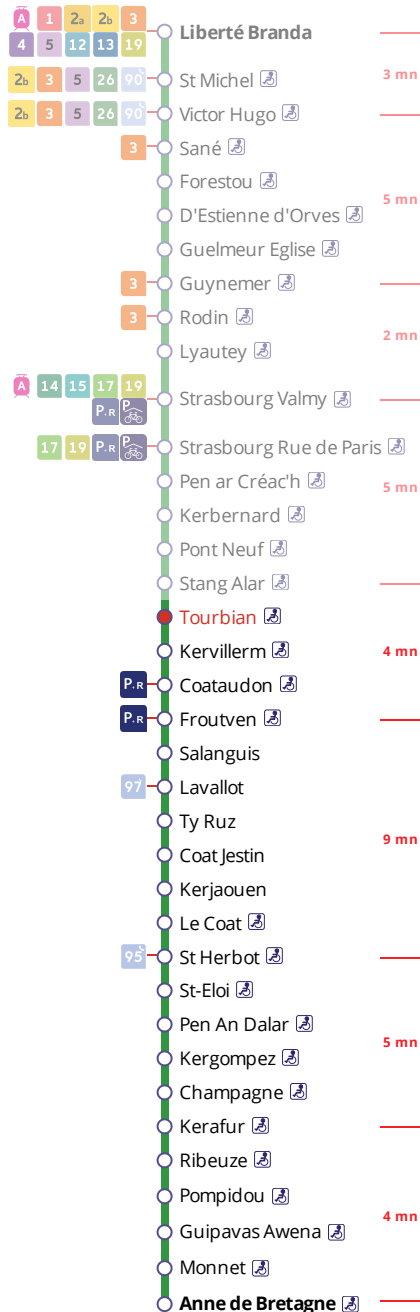

Arrêt : Tourbrian

Lundi au vendredi - Monday to Friday - A Lun da Wener

5h	6h	7h	8h	9h	10h	11h	12h	13h	14h	15h	16h	17h	18h	19h	20h	21h	22h	23h	0h
40	10	10	13	15	17	21	20	24	21	11	00	03	20	10	08	08	08a		
	24	27	44	46	48	51	53	54	44	27	15	17	45	39					
		37	43							42	31	34							
		54								46	51								

Samedi - Saturday - Sadorn

5h	6h	7h	8h	9h	10h	11h	12h	13h	14h	15h	16h	17h	18h	19h	20h	21h	22h	23h	0h
40	20	14	24	24	24	24	24	25	27	31	03	07	10	10	08	08	08		
		52	54	54	54	54	54	55	59		35	39	40	39					

Dimanche et jours fériés - Sunday and Bank Holidays - Sul ha deizioù-gouel

Points de vente Bibus les plus proches

- Relais B Bar Tabac Le Pont Neuf - Brest
- Distributeur automatique de titres station Kerlaurent - Brest
- Distributeur automatique de titres station Porte de Guipavas - Guipavas