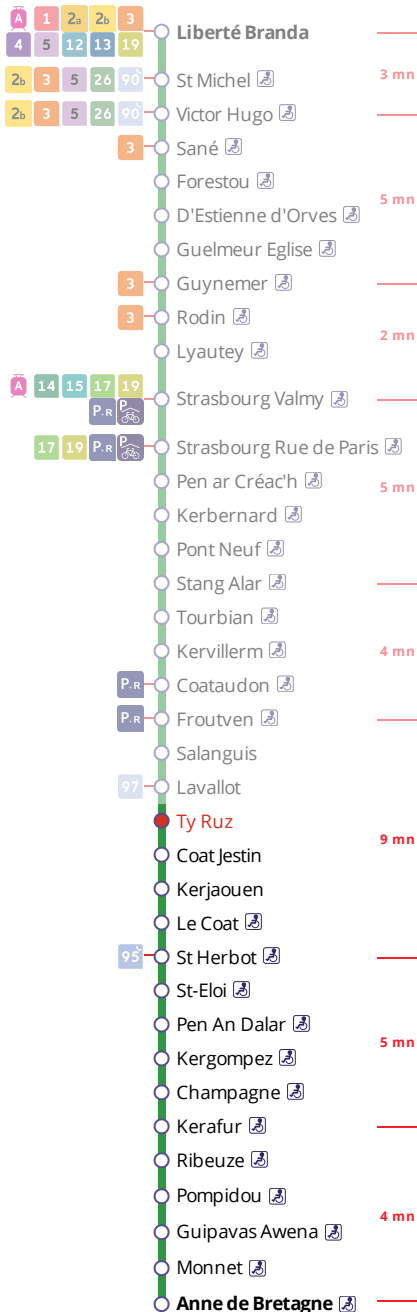

Arrêt : Ty Ruz

Lundi au vendredi - Monday to Friday - A Lun da Wener

5h	6h	7h	8h	9h	10h	11h	12h	13h	14h	15h	16h	17h	18h	19h	20h	21h	22h	23h	0h
46	16	01	20	22	24	28	27	00	01	18	08	11	27	17	14	14	14	14a	
	30	17	51	53	55	58		31	28	34	23	25	52	45					
	44	34							51	50	39	41							
		50									54	58							

Samedi - Saturday - Sadorn

5h	6h	7h	8h	9h	10h	11h	12h	13h	14h	15h	16h	17h	18h	19h	20h	21h	22h	23h	0h
46	26	20	30	00	00	00	00	00	02	06	10	14	16	16	14	14	14	14	
		58	30	30	30	30	30	32	34	38	42	46	46	45					

Dimanche et jours fériés - Sunday and Bank Holidays - Sul ha deizioù-gouel

5h	6h	7h	8h	9h	10h	11h	12h	13h	14h	15h	16h	17h	18h	19h	20h	21h	22h	23h	0h
			43	43	43	43	43	43	43	43	43	43	43	43	44	23	14	14a	

* Prix d'un appel local depuis un poste fixe

- de 7h30 à 19h00 du lundi au vendredi
- de 9h00 à 17h00 le samedi.

. Réservation à faire au plus tard 1 heure avant le départ choisi.
. Réservation individuelle, hors groupes constitués.