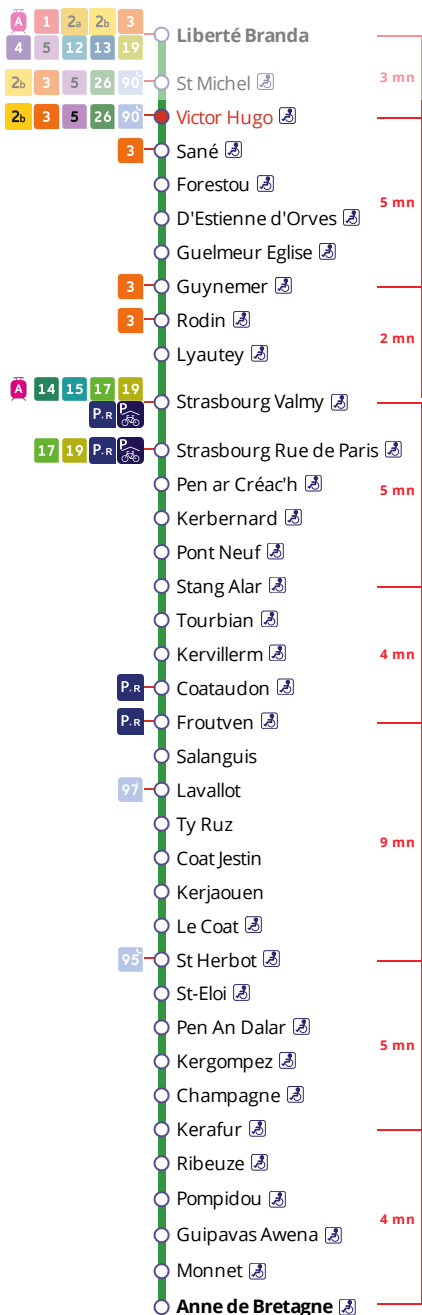

Arrêt : Victor Hugo

Lundi au vendredi - Monday to Friday - A Lun da Wener

5h	6h	7h	8h	9h	10h	11h	12h	13h	14h	15h	16h	17h	18h	19h	20h	21h	22h	23h	0h
29	12	12	30	01	03	05	05	09	05	11	13	03	07	27	57	57a			
59	24	28		32	34	36	38	39	28	26	28	20	32	57					
		39	59						55	42	45	37	57						
		55								57									

Samedi - Saturday - Sadorn

5h	6h	7h	8h	9h	10h	11h	12h	13h	14h	15h	16h	17h	18h	19h	20h	21h	22h	23h	0h
29	09	03	11	11	11	11	11	11	11	13	17	21	25	26	27	57	57		
			41	41	41	41	41	41	41	45	49	53	56	57	57				

Dimanche et jours fériés - Sunday and Bank Holidays - Sul ha deizioù-gouel

5h	6h	7h	8h	9h	10h	11h	12h	13h	14h	15h	16h	17h	18h	19h	20h	21h	22h	23h	0h
				26	26	26	26	26	26	26	26	26	26	26	27	06	57a		
																57			