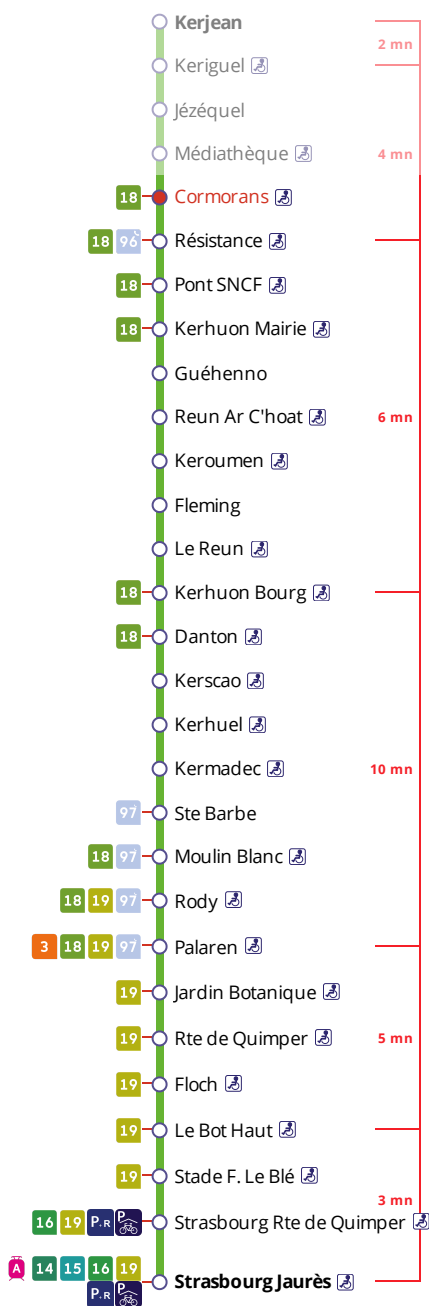

Arrêt : Cormorans

Lundi au vendredi - Monday to Friday - A Lun da Wener

5h	6h	7h	8h	9h	10h	11h	12h	13h	14h	15h	16h	17h	18h	19h	20h	21h	22h	23h	0h	
03	07	03	24	20	20	22	20	21	21	09	10	06	20	30	34	34a				
29	28	18	50	50	46	57	51	51	51	21	23	20	57	59						
49	48	31									38	39	50							
			57								55	51								

Samedi - Saturday - Sadorn

5h	6h	7h	8h	9h	10h	11h	12h	13h	14h	15h	16h	17h	18h	19h	20h	21h	22h	23h	0h	
03	08	24	34	04	14	24	34	10	20	30	05	15	20	30	34	34				
		59		39	49	59		45	55		40	49	57	59						

Dimanche et jours fériés - Sunday and Bank Holidays - Sul ha deizioù-gouel

Points de vente Bibus les plus proches

Relais B Bar Tabac Presse Le Balladin - Le Relecq-Kerhuon
Relais B Bar Tabac Presse Le Kerhorre - Le Relecq-Kerhuon

Commentaires

Transport à la demande

Le service de transport à la demande est assuré uniquement sur réservation préalable au 02 98 34 42 22* :

* Prix d'un appel local depuis un poste fixe

- de 7h30 à 19h00 du lundi au vendredi
- de 9h00 à 17h00 le samedi.

. Réservation à faire au plus tard 1 heure avant le départ choisi.
. Réservation individuelle, hors groupes constitués.