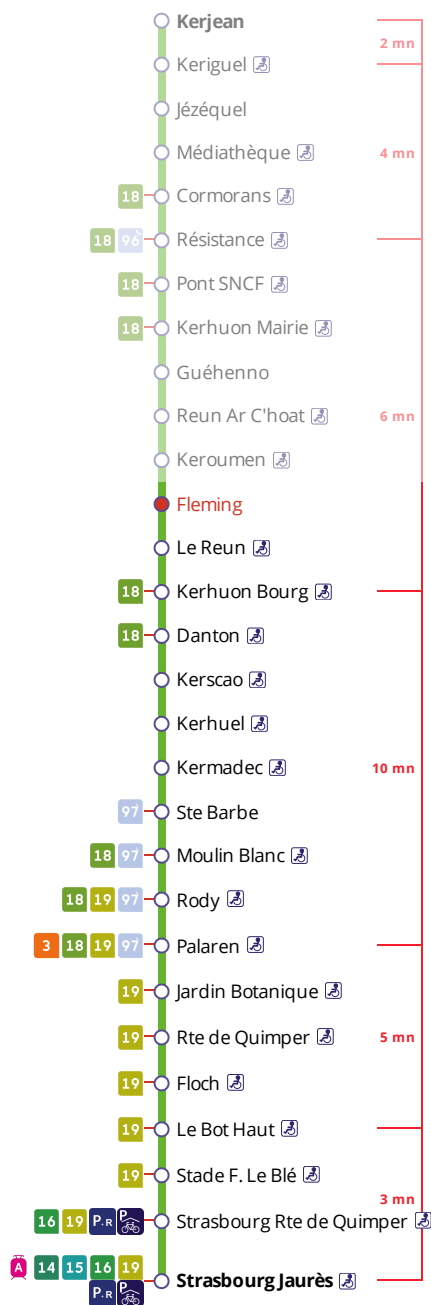

Arrêt : Fleming

Lundi au vendredi - Monday to Friday - A Lun da Wener

5h	6h	7h	8h	9h	10h	11h	12h	13h	14h	15h	16h	17h	18h	19h	20h	21h	22h	23h	0h
08	14	10	04	27	27	29	04	28	28	16	03	13	26	03	04	39a			
36	35	25	31	57	53		27	58	58	29	18	27		35	39				
56	55	38	57				58			46	30	57							
											46								
											58								

Samedi - Saturday - Sadorn

5h	6h	7h	8h	9h	10h	11h	12h	13h	14h	15h	16h	17h	18h	19h	20h	21h	22h	23h	0h
08	13	29	06	11	21	31	06	17	27	02	12	22	26	03	04	39			
				41	46	56		41	52		37	47	56		35	39			

Dimanche et jours fériés - Sunday and Bank Holidays - Sul ha deizioù-gouel

5h	6h	7h	8h	9h	10h	11h	12h	13h	14h	15h	16h	17h	18h	19h	20h	21h	22h	23h	0h
				00	03	15	18	25	31	34	41	46	49	55		00	05		
																	39a		

a : du dimanche au mercredi, ces horaires fonctionnent sur réservation au 02 98 34 42 22.

* Prix d'un appel local depuis un poste fixe
- de 7h30 à 19h00 du lundi au vendredi
- de 9h00 à 17h00 le samedi.

. Réservation à faire au plus tard 1 heure avant le départ choisi.
. Réservation individuelle, hors groupes constitués.