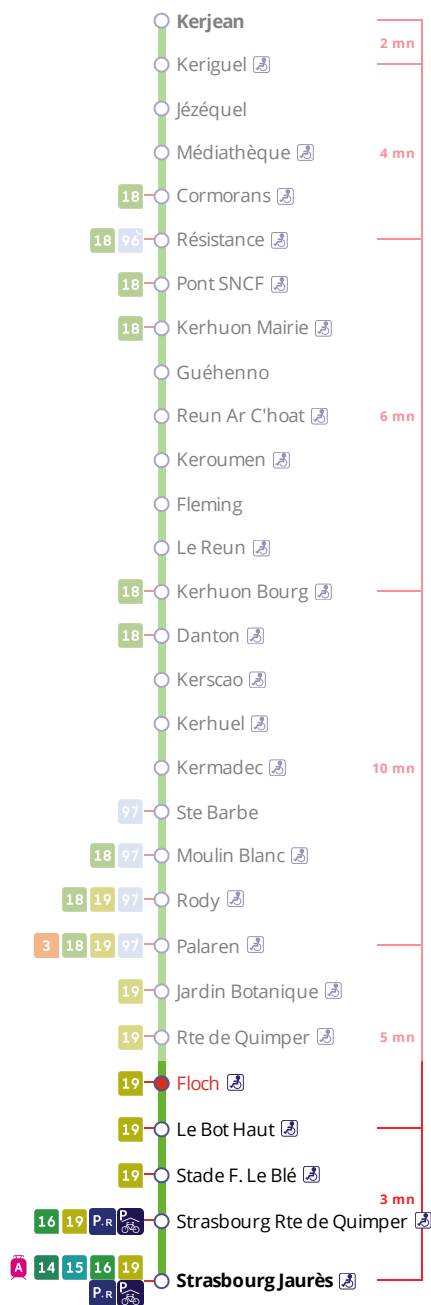

Arrêt : Floch

Lundi au vendredi - Monday to Friday - A Lun da Wener

5h	6h	7h	8h	9h	10h	11h	12h	13h	14h	15h	16h	17h	18h	19h	20h	21h	22h	23h	0h
	21	11	11	19	12	12	08	19	13	13	13	02	01	11	16	17	52a		
	50	32	26	46	42	42	44	42	43	43	32	19	13	39	48	52			
			53	41							45	33	28						
				53								45	41						

Samedi - Saturday - Sadorn

5h	6h	7h	8h	9h	10h	11h	12h	13h	14h	15h	16h	17h	18h	19h	20h	21h	22h	23h	0h
	21	26	42	19	24	34	09	19	31	06	16	26	01	10	17	17	52		
				54	59		44	55		41	51		36	40	48	52			

Dimanche et jours fériés - Sunday and Bank Holidays - Sul ha deizioù-gouel

5h	6h	7h	8h	9h	10h	11h	12h	13h	14h	15h	16h	17h	18h	19h	20h	21h	22h	23h	0h
				13	16	28	31	38	44	47	54	59		02	08	13	18		
																	52a		

a : du dimanche au mercredi, ces horaires fonctionnent sur réservation au 02 98 34 42 22.

Points de vente Bibus les plus proches

Relais B Bar Tabac Presse Le Deauville - Brest
 Distributeur automatique de titres station Place de Strasbourg - Brest
 Relais B Tabac - Presse - Loto - Brest

Commentaires