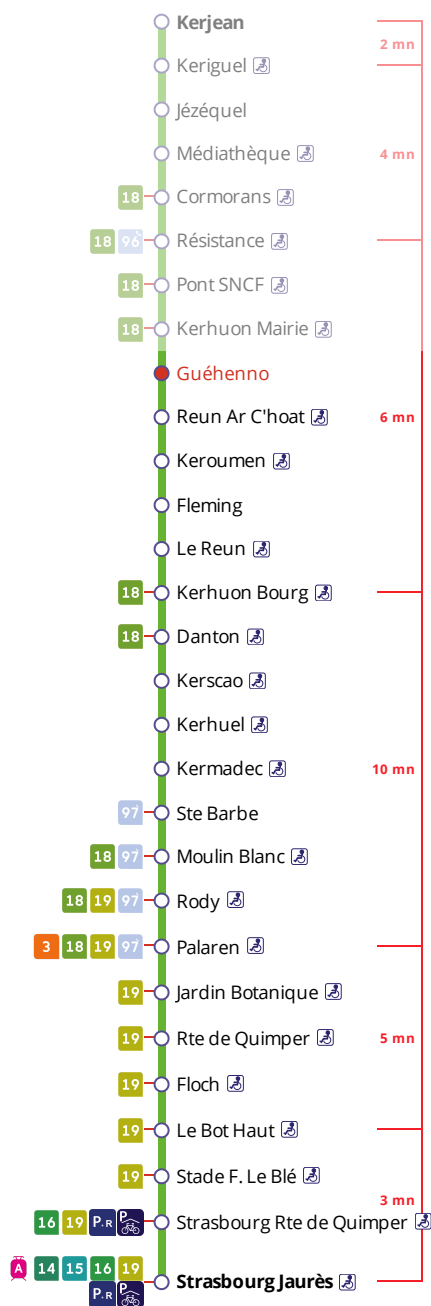

Arrêt : Guéhenno

Lundi au vendredi - Monday to Friday - A Lun da Wener

5h	6h	7h	8h	9h	10h	11h	12h	13h	14h	15h	16h	17h	18h	19h	20h	21h	22h	23h	0h
06	11	07	01	24	24	26	01	25	25	13	00	10	23	00	02	37a			
33	32	22	28	54	50		24	55	55	26	15	24		33	37				
53	52	35	54				55				43	27	54						
												43							
												55							

Samedi - Saturday - Sadorn

5h	6h	7h	8h	9h	10h	11h	12h	13h	14h	15h	16h	17h	18h	19h	20h	21h	22h	23h	0h
06	11	27	03	08	18	28	03	14	24	34	09	19	23	00	02	37			
			38	43	53		38	49	59		44	53		33	37				

Dimanche et jours fériés - Sunday and Bank Holidays - Sul ha deizioù-gouel

Points de vente Bibus les plus proches

Relais B Bar Tabac Presse Le Kerhorre - Le Relecq-Kerhuon
Relais B Bar Tabac Presse Le Balladin - Le Relecq-Kerhuon

Commentaires

Transport à la demande

Le service de transport à la demande est assuré uniquement sur réservation préalable au 02 98 34 42 22* :

* Prix d'un appel local depuis un poste fixe

- de 7h30 à 19h00 du lundi au vendredi
- de 9h00 à 17h00 le samedi.

. Réservation à faire au plus tard 1 heure avant le départ choisi.
. Réservation individuelle, hors groupes constitués.