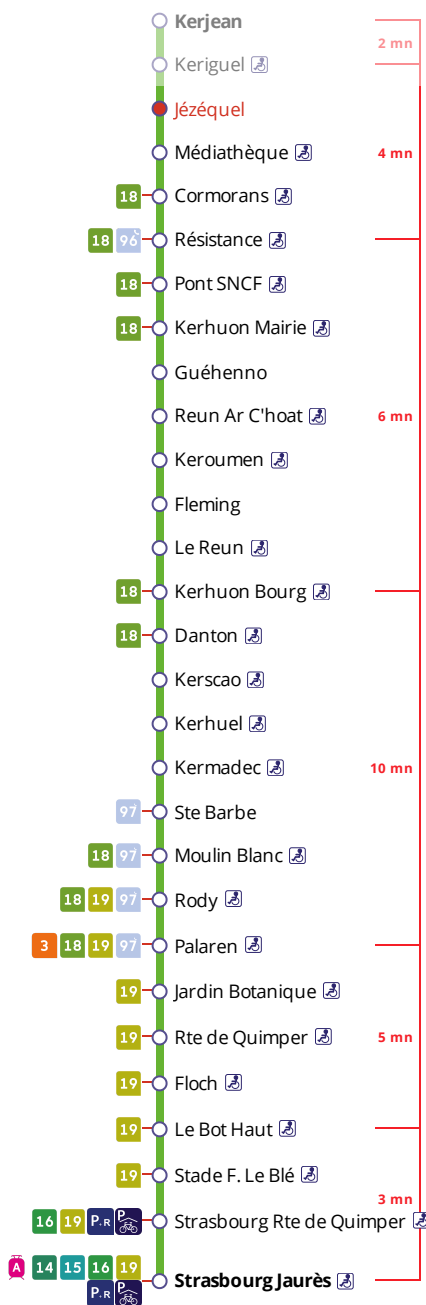

Arrêt : Jézéquel

Lundi au vendredi - Monday to Friday - A Lun da Wener

5h	6h	7h	8h	9h	10h	11h	12h	13h	14h	15h	16h	17h	18h	19h	20h	21h	22h	23h	0h
01	05	01	22	18	18	20	18	19	19	07	08	04	18	28	32	32a			
27	26	16	48	48	44	55	49	49	49	19	21	18	55	57					
47	46	29									36	37	48						
		55									53	49							

Samedi - Saturday - Sadorn

5h	6h	7h	8h	9h	10h	11h	12h	13h	14h	15h	16h	17h	18h	19h	20h	21h	22h	23h	0h
01	06	22	32	02	12	22	32	08	18	28	03	13	18	28	32	32			
		57		37	47	57		43	53		38	47	55	57					

Dimanche et jours fériés - Sunday and Bank Holidays - Sul ha deizioù-gouel

Points de vente Bibus les plus proches

- Relais B Bar Tabac Presse Le Balladin - Le Relecq-Kerhuon
- Relais B Bar Tabac Presse Le Kerhorre - Le Relecq-Kerhuon

Commentaires

Transport à la demande

Le service de transport à la demande est assuré uniquement sur réservation préalable au 02 98 34 42 22* :

- * Prix d'un appel local depuis un poste fixe
- de 7h30 à 19h00 du lundi au vendredi
- de 9h00 à 17h00 le samedi.

- . Réservation à faire au plus tard 1 heure avant le départ choisi.
- . Réservation individuelle, hors groupes constitués.