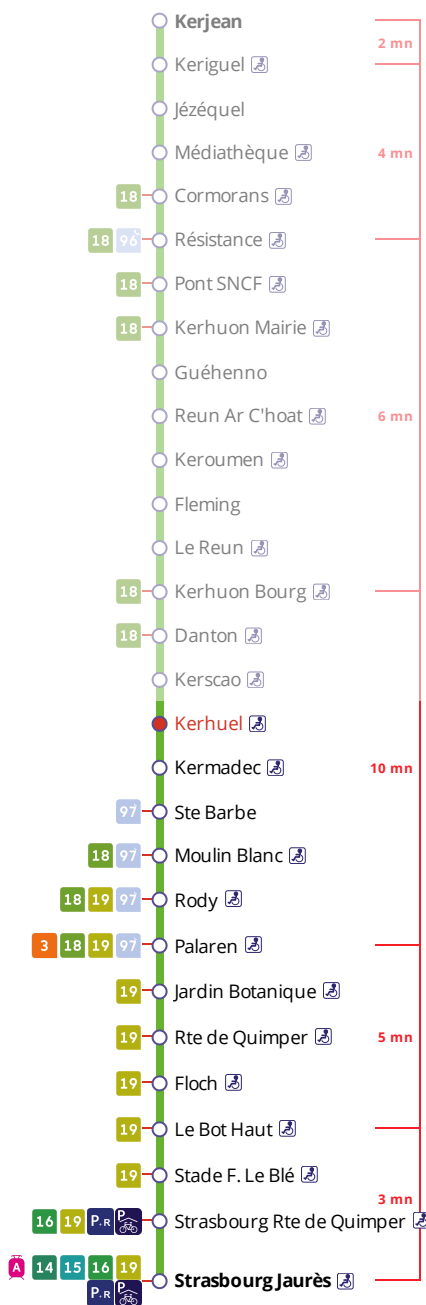

Arrêt : Kerhuel

Lundi au vendredi - Monday to Friday - A Lun da Wener

5h	6h	7h	8h	9h	10h	11h	12h	13h	14h	15h	16h	17h	18h	19h	20h	21h	22h	23h	0h
12	00	00	08	01	01	33	08	02	02	02	08	02	01	07	08	43a			
40	19	15	35	31	31		31	32	32	21	22	17	30	39	43				
		40	30		57					34	34	31							
			42							51	50								

Samedi - Saturday - Sadorn

5h	6h	7h	8h	9h	10h	11h	12h	13h	14h	15h	16h	17h	18h	19h	20h	21h	22h	23h	0h
12	17	33	10	15	25	00	10	21	31	06	16	26	00	07	08	43			
			45	50		35	45	56		41	51		30	39	43				

Dimanche et jours fériés - Sunday and Bank Holidays - Sul ha deizioù-gouel

Points de vente Bibus les plus proches

Relais B Bar Tabac Presse Le Kerhorre - Le Relecq-Kerhuon

Commentaires

Transport à la demande

Le service de transport à la demande est assuré uniquement sur réservation préalable au 02 98 34 42 22* :

- * Prix d'un appel local depuis un poste fixe
- de 7h30 à 19h00 du lundi au vendredi
- de 9h00 à 17h00 le samedi.

- . Réservation à faire au plus tard 1 heure avant le départ choisi.
- . Réservation individuelle, hors groupes constitués.