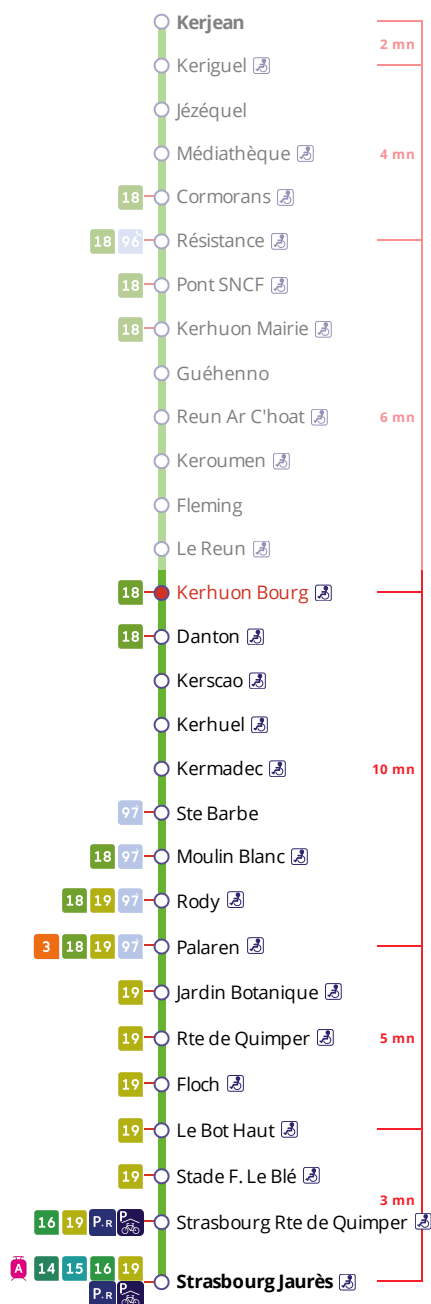

Arrêt : Kerhuon Bourg

Lundi au vendredi - Monday to Friday - A Lun da Wener

5h	6h	7h	8h	9h	10h	11h	12h	13h	14h	15h	16h	17h	18h	19h	20h	21h	22h	23h	0h	
	10	15	11	05	28	28	30	05	29	29	17	04	14	27	04	06	41a			
	37	36	26	32	58	54		28	59	59	30	19	28		37	41				
	57	56	39	58				59			47	31	58							
											47									
											59									

Samedi - Saturday - Sadorn

5h	6h	7h	8h	9h	10h	11h	12h	13h	14h	15h	16h	17h	18h	19h	20h	21h	22h	23h	0h	
	10	15	31	07	12	22	32	07	18	28	03	13	23	27	04	06	41			
				42	47	57		42	53		38	48	57		37	41				

Dimanche et jours fériés - Sunday and Bank Holidays - Sul ha deizioù-gouel

Points de vente Bibus les plus proches

Relais B Bar Tabac Presse Le Kerhorre - Le Relecq-Kerhuon
Relais B Bar Tabac Presse Le Balladin - Le Relecq-Kerhuon

Commentaires

Transport à la demande

Le service de transport à la demande est assuré uniquement sur réservation préalable au 02 98 34 42 22* :

* Prix d'un appel local depuis un poste fixe

- de 7h30 à 19h00 du lundi au vendredi
- de 9h00 à 17h00 le samedi.

. Réservation à faire au plus tard 1 heure avant le départ choisi.
. Réservation individuelle, hors groupes constitués.