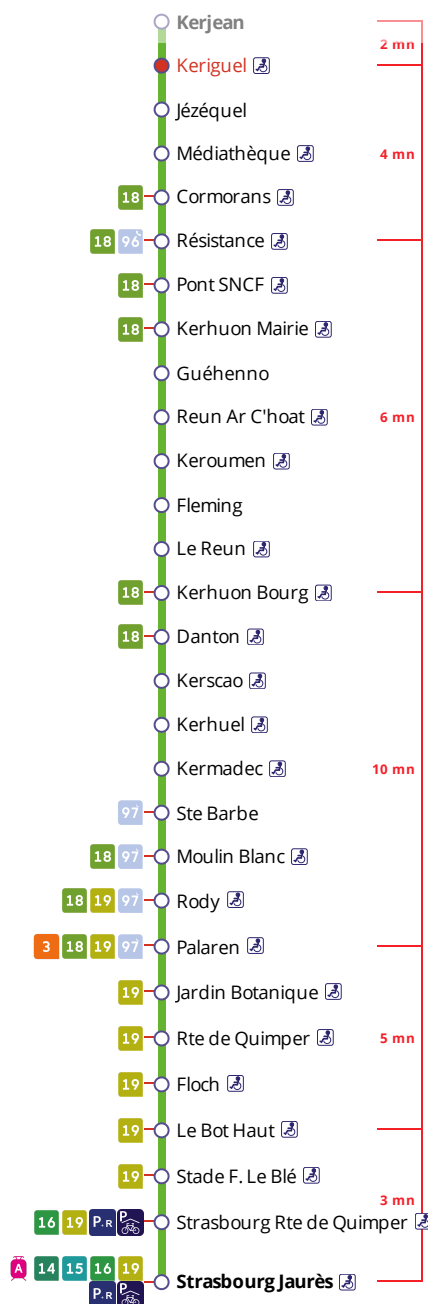

Arrêt : Keriguel

Lundi au vendredi - Monday to Friday - A Lun da Wener

5h	6h	7h	8h	9h	10h	11h	12h	13h	14h	15h	16h	17h	18h	19h	20h	21h	22h	23h	0h
00	03	14	21	17	17	19	17	17	17	05	06	02	17	27	31	31a			
26	24	27	47	47	43	54	47	47	47	17	19	17	54	56					
46	44	54								34	35	47							
		59								51	47								

Samedi - Saturday - Sadorn

5h	6h	7h	8h	9h	10h	11h	12h	13h	14h	15h	16h	17h	18h	19h	20h	21h	22h	23h	0h
00	05	21	31	01	11	21	31	06	16	26	01	11	17	27	31	31			
		56		36	46	56		41	51		36	46	54	56					

Dimanche et jours fériés - Sunday and Bank Holidays - Sul ha deizioù-gouel

* Prix d'un appel local depuis un poste fixe

- de 7h30 à 19h00 du lundi au vendredi
- de 9h00 à 17h00 le samedi.

. Réservation à faire au plus tard 1 heure avant le départ choisi.
. Réservation individuelle, hors groupes constitués.