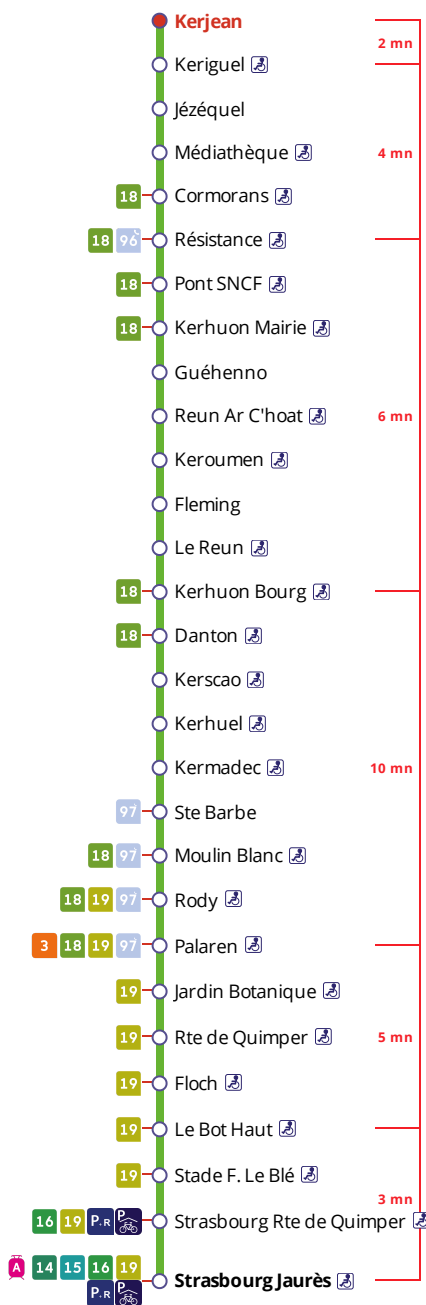

Arrêt : Kerjean

Lundi au vendredi - Monday to Friday - A Lun da Wener

5h	6h	7h	8h	9h	10h	11h	12h	13h	14h	15h	16h	17h	18h	19h	20h	21h	22h	23h	0h
58	24	01	12	19	15	15	17	15	15	15	03	04	00	15	25	29	29a		
	44	22	25	45	45	41	52	45	45	45	15	17	15	52	54				
		42	52								32	33	45						
		57									49	45							

Samedi - Saturday - Sadorn

5h	6h	7h	8h	9h	10h	11h	12h	13h	14h	15h	16h	17h	18h	19h	20h	21h	22h	23h	0h
58		03	19	29	34	09	19	29	04	14	24	34	09	15	25	29	29		
			54	59		44	54		39	49	59		44	52	54				

Dimanche et jours fériés - Sunday and Bank Holidays - Sul ha deizioù-gouel

Points de vente Bibus les plus proches

- Relais B Bar Tabac Presse Le Kerhorre - Le Relecq-Kerhuon
- Relais B Bar Tabac Presse Le Balladin - Le Relecq-Kerhuon

Commentaires

Transport à la demande

Le service de transport à la demande est assuré uniquement sur réservation préalable au 02 98 34 42 22* :

- * Prix d'un appel local depuis un poste fixe
- de 7h30 à 19h00 du lundi au vendredi
- de 9h00 à 17h00 le samedi.

- . Réservation à faire au plus tard 1 heure avant le départ choisi.
- . Réservation individuelle, hors groupes constitués.