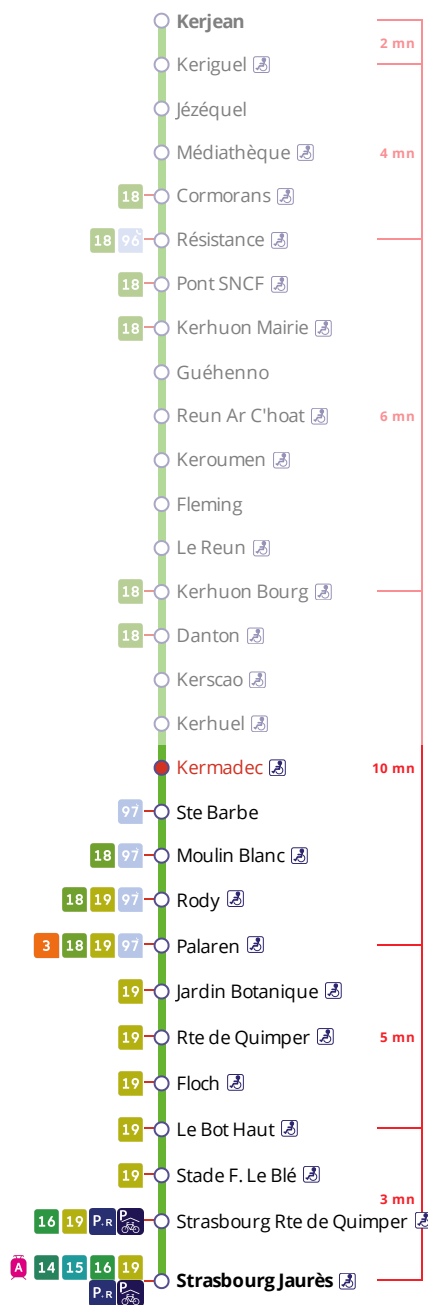

Arrêt : Kermadec

Lundi au vendredi - Monday to Friday - A Lun da Wener

5h	6h	7h	8h	9h	10h	11h	12h	13h	14h	15h	16h	17h	18h	19h	20h	21h	22h	23h	0h
	13	02	01	10	03	03	35	10	04	04	04	09	04	02	08	09	44a		
	42	20	16	37	33	33		33	34	34	22	24	19	31	40	44			
		41	31			59					35	36	32						
			44								52	52							

Samedi - Saturday - Sadorn

5h	6h	7h	8h	9h	10h	11h	12h	13h	14h	15h	16h	17h	18h	19h	20h	21h	22h	23h	0h
	13	18	34	11	16	26	01	11	22	32	07	17	27	01	08	09	44		
				46	51		36	46	57		42	52		31	40	44			

Dimanche et jours fériés - Sunday and Bank Holidays - Sul ha deizioù-gouel