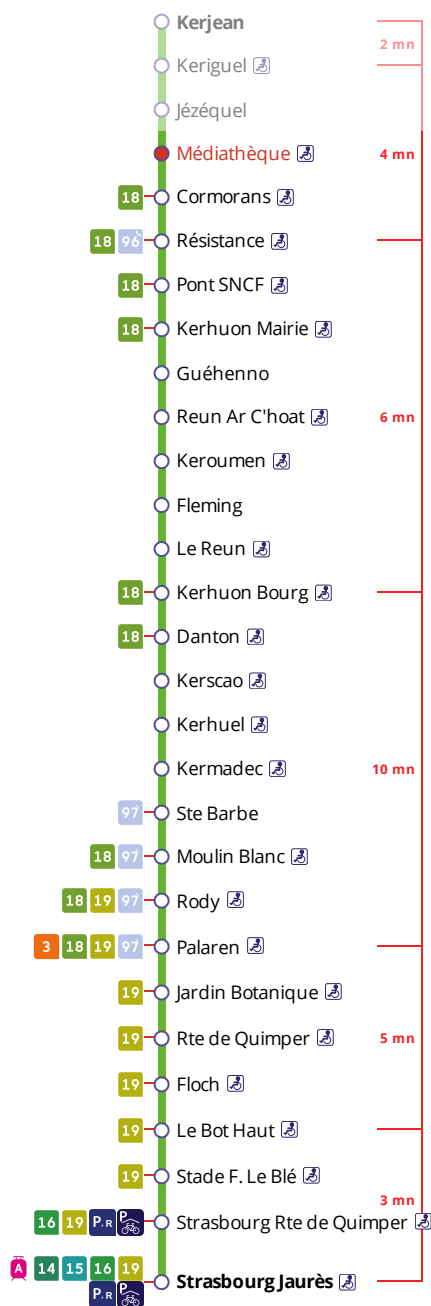

Arrêt : Médiathèque

Lundi au vendredi - Monday to Friday - A Lun da Wener

5h	6h	7h	8h	9h	10h	11h	12h	13h	14h	15h	16h	17h	18h	19h	20h	21h	22h	23h	0h
	02	05	01	23	19	19	21	19	19	19	07	09	04	19	29	33	33a		
	28	26	16	49	49	45	56	49	49	49	20	21	19	56	58				
	48	46	29								37	37	49						
			56								54	49							

Samedi - Saturday - Sadorn

5h	6h	7h	8h	9h	10h	11h	12h	13h	14h	15h	16h	17h	18h	19h	20h	21h	22h	23h	0h
	02	07	23	33	03	13	23	33	08	18	28	03	13	19	29	33	33		
			58		38	48	58		43	53		38	48	56	58				

Dimanche et jours fériés - Sunday and Bank Holidays - Sul ha deizioù-gouel

Points de vente Bibus les plus proches

Relais B Bar Tabac Presse Le Balladin - Le Relecq-Kerhuon
Relais B Bar Tabac Presse Le Kerhorre - Le Relecq-Kerhuon

Commentaires

Transport à la demande

Le service de transport à la demande est assuré uniquement sur réservation préalable au 02 98 34 42 22* :

* Prix d'un appel local depuis un poste fixe

- de 7h30 à 19h00 du lundi au vendredi
- de 9h00 à 17h00 le samedi.

. Réservation à faire au plus tard 1 heure avant le départ choisi.
. Réservation individuelle, hors groupes constitués.