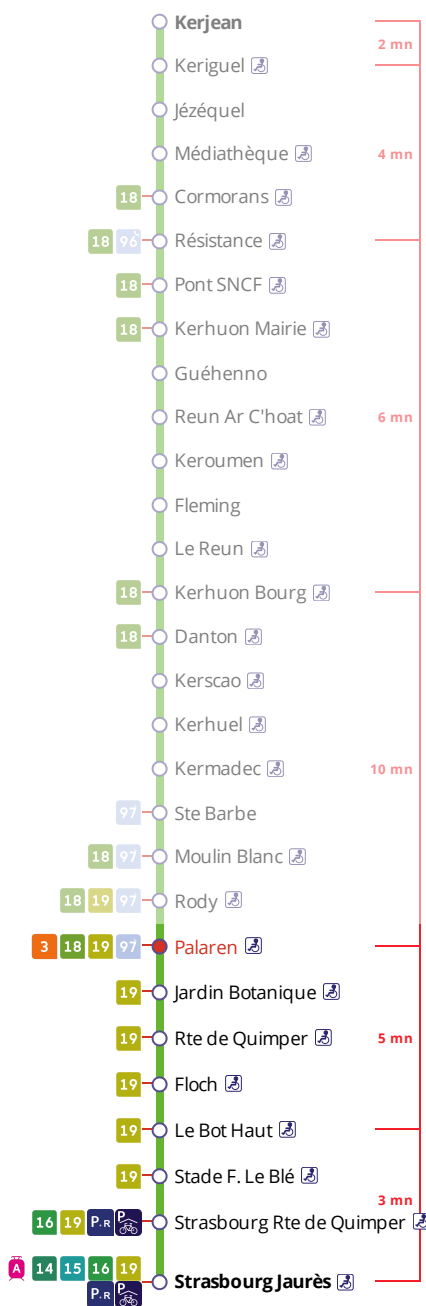

Arrêt : Palaren

Lundi au vendredi - Monday to Friday - A Lun da Wener

5h	6h	7h	8h	9h	10h	11h	12h	13h	14h	15h	16h	17h	18h	19h	20h	21h	22h	23h	0h	
18	07	07	15	08	08	04	15	09	09	09	15	09	07	13	14	49a				
47	26	22	42	38	38	40	38	39	39	28	29	24	36	45	49					
		47	37							41	41	37								
			49							58	57									

Samedi - Saturday - Sadorn

5h	6h	7h	8h	9h	10h	11h	12h	13h	14h	15h	16h	17h	18h	19h	20h	21h	22h	23h	0h	
18	23	39	16	21	31	06	16	27	02	12	22	32	06	13	14	49				
			51	56		41	51	37	47	57	36	45	49							

Dimanche et jours fériés - Sunday and Bank Holidays - Sul ha deizioù-gouel

5h	6h	7h	8h	9h	10h	11h	12h	13h	14h	15h	16h	17h	18h	19h	20h	21h	22h	23h	0h	
			10	13	25	28	35	41	44	51	56	59		05	10	15				
																49a				

a : du dimanche au mercredi, ces horaires fonctionnent sur réservation au 02 98 34 42 22.

- * Prix d'un appel local depuis un poste fixe
- de 7h30 à 19h00 du lundi au vendredi
- de 9h00 à 17h00 le samedi.

- . Réservation à faire au plus tard 1 heure avant le départ choisi.
- . Réservation individuelle, hors groupes constitués.