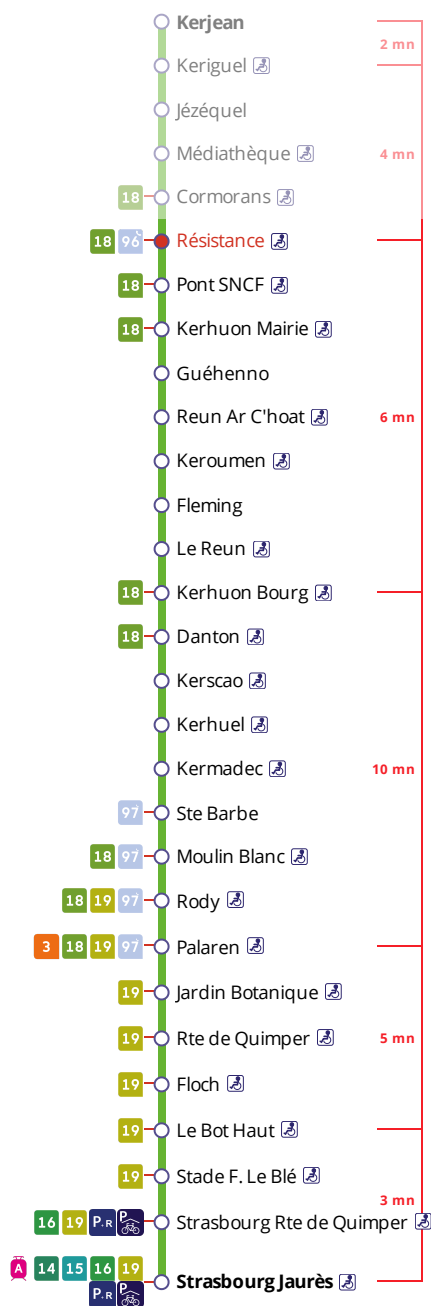

## Arrêt : Résistance

## Lundi au vendredi - Monday to Friday - A Lun da Wener

5h	6h	7h	8h	9h	10h	11h	12h	13h	14h	15h	16h	17h	18h	19h	20h	21h	22h	23h	0h	
04	08	04	25	21	21	23	21	22	22	10	12	07	21	31	00	35a				
30	29	19	51	51	47	58	52	52	52	23	24	21	58		35					
50	49	32								40	40	51								
		58								57	52									

## Samedi - Saturday - Sadorn

5h	6h	7h	8h	9h	10h	11h	12h	13h	14h	15h	16h	17h	18h	19h	20h	21h	22h	23h	0h	
04	09	25	00	05	15	25	00	11	21	31	06	16	21	31	00	35				
			35	40	50		35	46	56		41	50	58		35					

## Dimanche et jours fériés - Sunday and Bank Holidays - Sul ha deizioù-gouel

5h	6h	7h	8h	9h	10h	11h	12h	13h	14h	15h	16h	17h	18h	19h	20h	21h	22h	23h	0h	
			56	59		11	14	21	26	29	36	41	44	51	56		01			
																	35a			