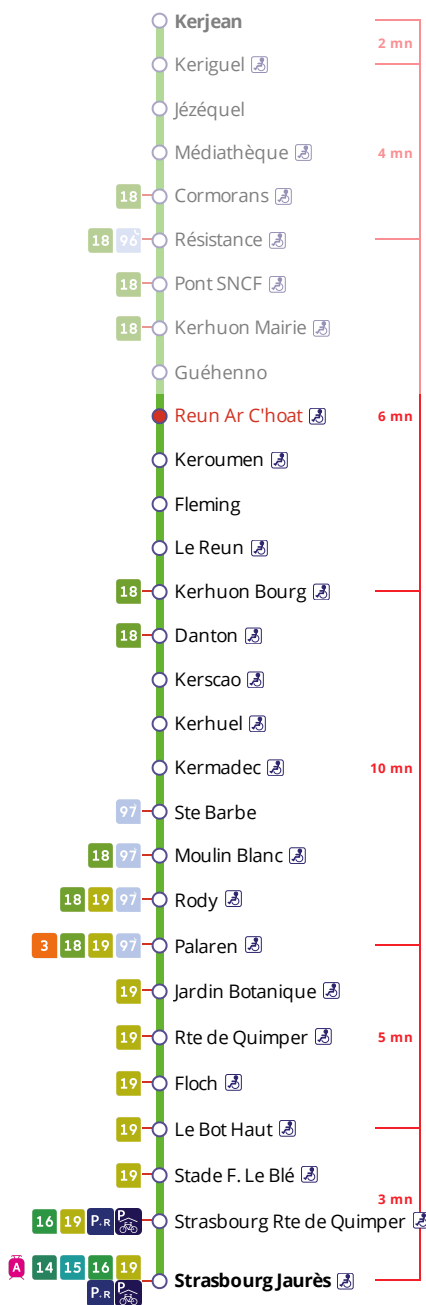

Arrêt : Reun Ar C'hoat

Lundi au vendredi - Monday to Friday - A Lun da Wener

5h	6h	7h	8h	9h	10h	11h	12h	13h	14h	15h	16h	17h	18h	19h	20h	21h	22h	23h	0h
07	12	08	02	25	25	27	02	26	26	14	01	11	24	01	03	38a			
34	33	23	29	55	51		25	56	56	27	16	25		34	38				
54	53	36	55				56				44	28	55						
												44							
												56							

Samedi - Saturday - Sadorn

5h	6h	7h	8h	9h	10h	11h	12h	13h	14h	15h	16h	17h	18h	19h	20h	21h	22h	23h	0h
07	12	28	04	09	19	29	04	15	25	00	10	20	24	01	03	38			
			39	44	54		39	50		35	45	54		34	38				

Dimanche et jours fériés - Sunday and Bank Holidays - Sul ha deizioù-gouel

- * Prix d'un appel local depuis un poste fixe
- de 7h30 à 19h00 du lundi au vendredi
- de 9h00 à 17h00 le samedi.

- . Réservation à faire au plus tard 1 heure avant le départ choisi.
- . Réservation individuelle, hors groupes constitués.