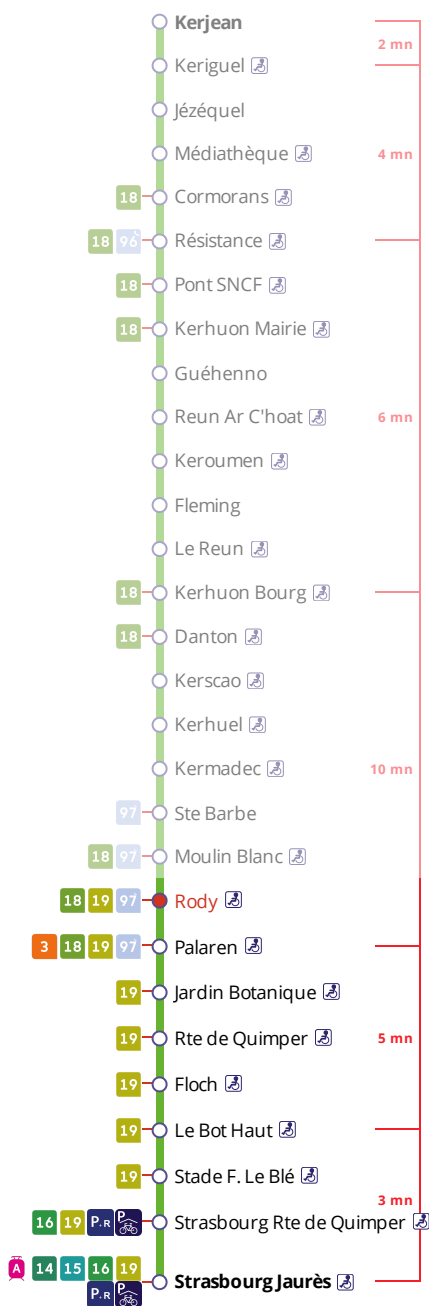

Arrêt : Rody

Lundi au vendredi - Monday to Friday - A Lun da Wener

5h	6h	7h	8h	9h	10h	11h	12h	13h	14h	15h	16h	17h	18h	19h	20h	21h	22h	23h	0h	
17	06	06	14	07	07	03	14	08	08	08	14	08	06	12	13	48a				
46	25	21	41	37	37	39	37	38	38	27	28	23	35	44	48					
		46	36							40	40	36								
			48							57	56									

Samedi - Saturday - Sadorn

5h	6h	7h	8h	9h	10h	11h	12h	13h	14h	15h	16h	17h	18h	19h	20h	21h	22h	23h	0h	
17	22	38	15	20	30	05	15	26	01	11	21	31	05	12	13	48				
			50	55	40	50	36	46	56	35	44	48								

Dimanche et jours fériés - Sunday and Bank Holidays - Sul ha deizioù-gouel