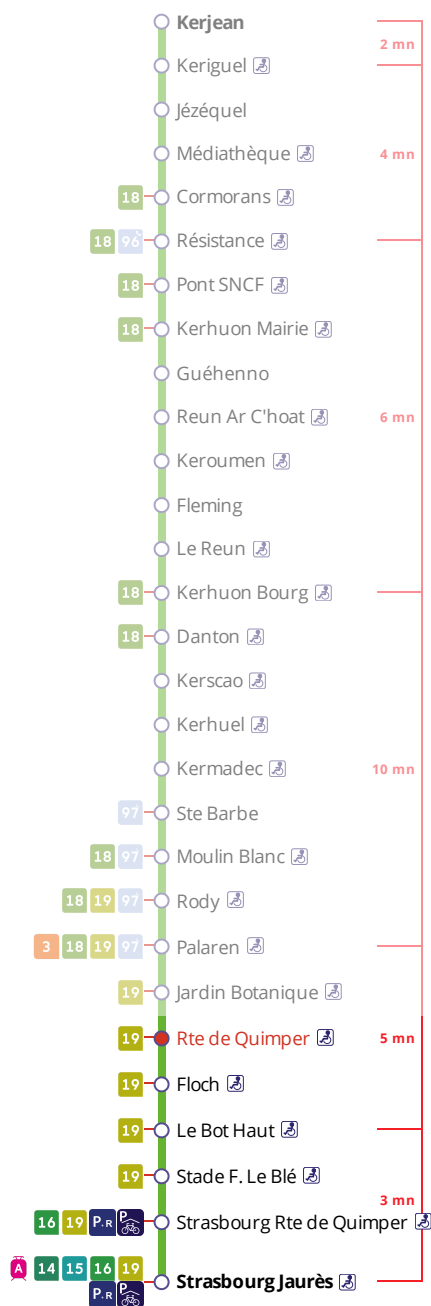

Arrêt : Rte de Quimper

Lundi au vendredi - Monday to Friday - A Lun da Wener

5h	6h	7h	8h	9h	10h	11h	12h	13h	14h	15h	16h	17h	18h	19h	20h	21h	22h	23h	0h
	20	10	10	18	11	11	07	18	12	12	12	01	00	10	15	16	51a		
	49	30	25	45	41	41	43	41	42	42	31	18	12	38	47	51			
			51	40							44	32	27						
				52								44	40						

Samedi - Saturday - Sadorn

5h	6h	7h	8h	9h	10h	11h	12h	13h	14h	15h	16h	17h	18h	19h	20h	21h	22h	23h	0h
	20	25	41	18	23	33	08	18	30	05	15	25	00	09	16	16	51		
				53	58			43	54		40	50		35	39	47	51		

Dimanche et jours fériés - Sunday and Bank Holidays - Sul ha deizioù-gouel

Points de vente Bibus les plus proches

Relais B Bar Tabac Presse Le Deauville - Brest
 Relais B Bar Tabac Le Pont Neuf - Brest
 Relais B Presse Hexagone - Brest

Commentaires

Transport à la demande

Le service de transport à la demande est assuré uniquement sur réservation préalable au 02 98 34 42 22* :

* Prix d'un appel local depuis un poste fixe
 - de 7h30 à 19h00 du lundi au vendredi
 - de 9h00 à 17h00 le samedi.

. Réservation à faire au plus tard 1 heure avant le départ choisi.
 . Réservation individuelle, hors groupes constitués.