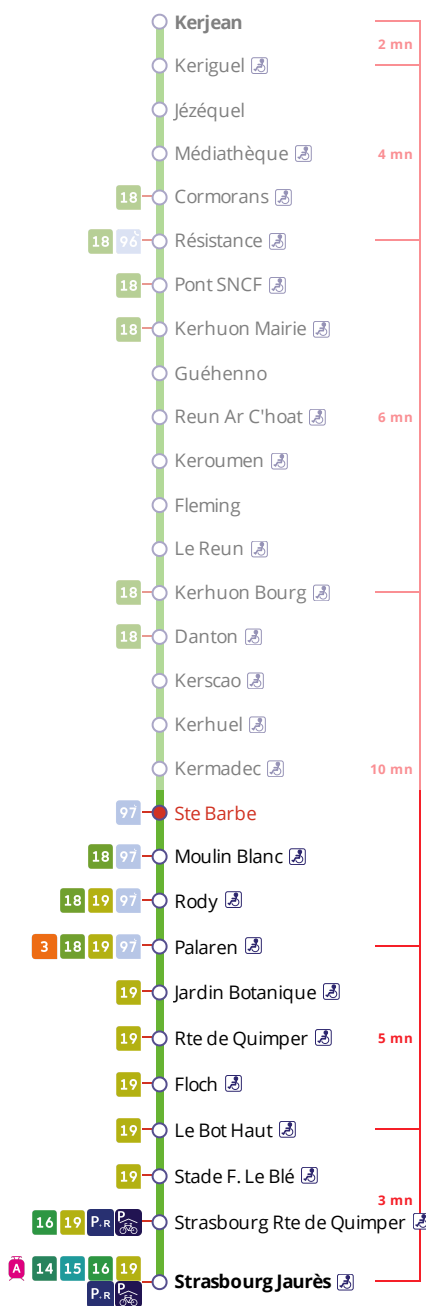

Arrêt : Ste Barbe

Lundi au vendredi - Monday to Friday - A Lun da Wener

5h	6h	7h	8h	9h	10h	11h	12h	13h	14h	15h	16h	17h	18h	19h	20h	21h	22h	23h	0h
	14	02	02	10	03	03	35	10	04	04	04	10	04	03	09	10	45a		
	42	21	17	37	33	33		33	34	34	23	24	19	32	41	45			
		42	32			59					36	36	33						
			44								53	52							

Samedi - Saturday - Sadorn

5h	6h	7h	8h	9h	10h	11h	12h	13h	14h	15h	16h	17h	18h	19h	20h	21h	22h	23h	0h
	14	19	35	12	17	27	02	12	23	33	08	18	28	02	09	10	45		
				47	52		37	47	58		43	53		32	41	45			

Dimanche et jours fériés - Sunday and Bank Holidays - Sul ha deizioù-gouel