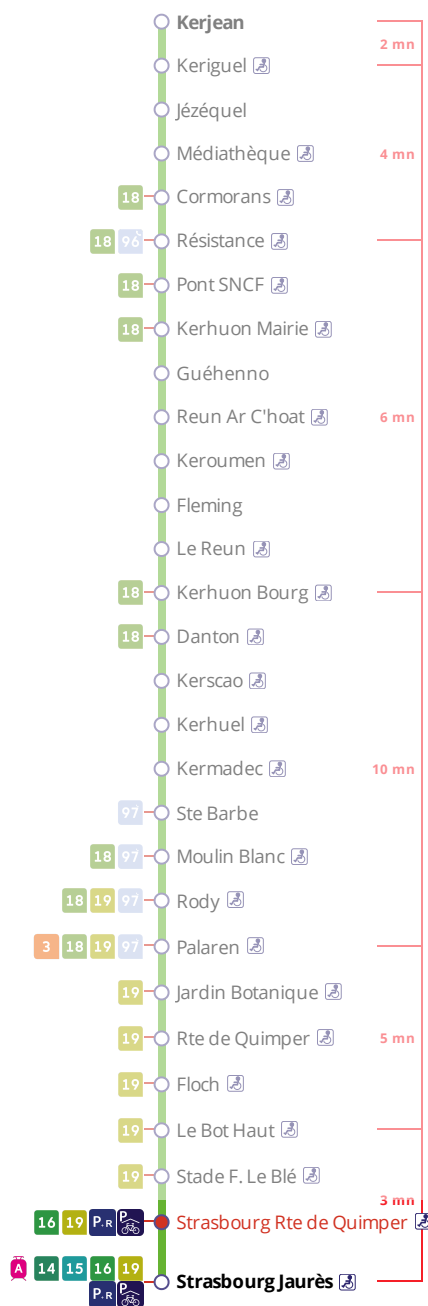

## Arrêt : Strasbourg Rte de Quimper

## Lundi au vendredi - Monday to Friday - A Lun da Wener

5h	6h	7h	8h	9h	10h	11h	12h	13h	14h	15h	16h	17h	18h	19h	20h	21h	22h	23h	0h
	23	13	13	21	14	14	10	21	15	15	15	05	04	13	18	19	54a		
	52	35	28	48	44	44	46	44	45	45	35	22	16	41	50	54			
			56	44							48	36	30						
				56								48	43						

## Samedi - Saturday - Sadorn

5h	6h	7h	8h	9h	10h	11h	12h	13h	14h	15h	16h	17h	18h	19h	20h	21h	22h	23h	0h
	23	28	44	21	26	01	11	21	33	08	18	28	03	12	19	19	54		
				56			36	46	57		43	53	38	42	50	54			

## Dimanche et jours fériés - Sunday and Bank Holidays - Sul ha deizioù-gouel

5h	6h	7h	8h	9h	10h	11h	12h	13h	14h	15h	16h	17h	18h	19h	20h	21h	22h	23h	0h
				15	18	30	33	40	46	49	56		01	04	10	15	20		
																	54a		