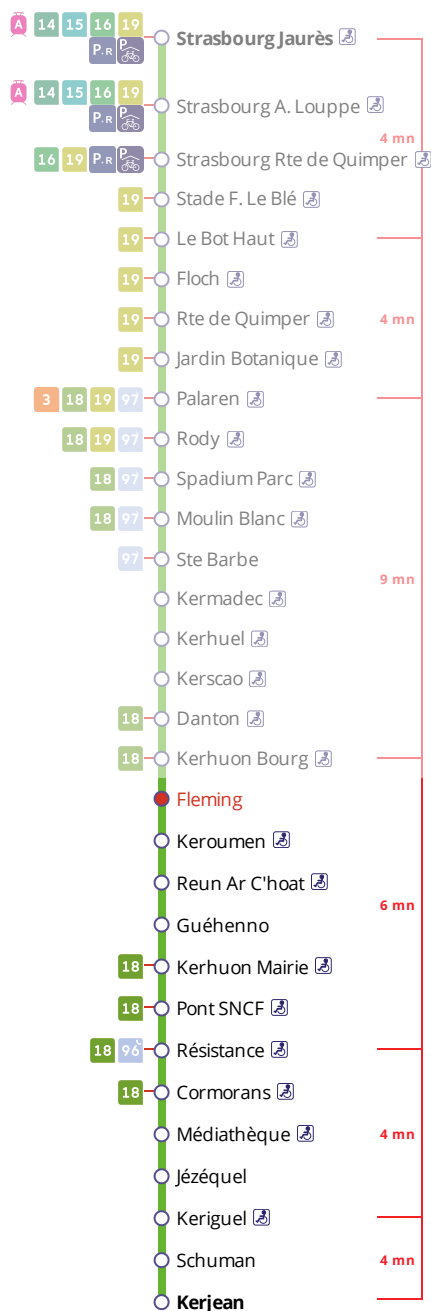

Arrêt : Fleming

Lundi au vendredi - Monday to Friday - A Lun da Wener

5h	6h	7h	8h	9h	10h	11h	12h	13h	14h	15h	16h	17h	18h	19h	20h	21h	22h	23h	0h
	46	14	05	18	18	18	25	20	20	20	11	10	09	18	13	16	16	16a	
		38	32	48	48	48	50	50	50	53	28	21	30	40	42				
			55								43	36	50						
											59	55							

Samedi - Saturday - Sadorn

5h	6h	7h	8h	9h	10h	11h	12h	13h	14h	15h	16h	17h	18h	19h	20h	21h	22h	23h	0h
	46	55		05	15	25	00	10	22	32	08	18	27	02	13	16	16	16	
				40	50		35	46	57		43	53		39	42				

Dimanche et jours fériés - Sunday and Bank Holidays - Sul ha deizioù-gouel

Points de vente Bibus les plus proches

Relais B Bar Tabac Presse Le Kerhorre - Le Relecq-Kerhuon
Relais B Bar Tabac Presse Le Balladin - Le Relecq-Kerhuon

Commentaires

Transport à la demande

Le service de transport à la demande est assuré uniquement sur réservation préalable au 02 98 34 42 22* :

- * Prix d'un appel local depuis un poste fixe
- de 7h30 à 19h00 du lundi au vendredi
- de 9h00 à 17h00 le samedi.

- . Réservation à faire au plus tard 1 heure avant le départ choisi.
- . Réservation individuelle, hors groupes constitués.