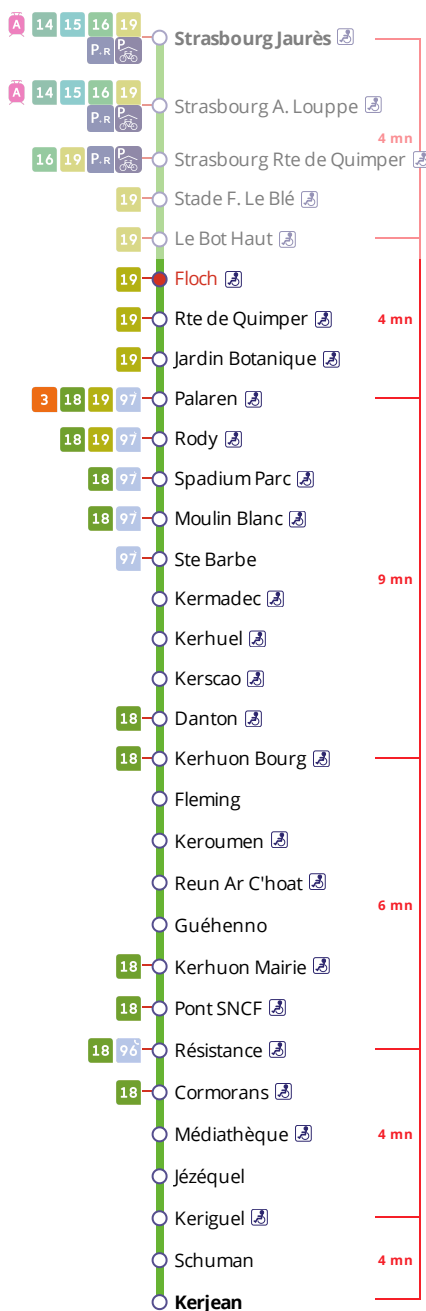

Arrêt : Floch

Lundi au vendredi - Monday to Friday - A Lun da Wener

5h	6h	7h	8h	9h	10h	11h	12h	13h	14h	15h	16h	17h	18h	19h	20h	21h	22h	23h	0h
	34	02	16	05	05	05	10	05	05	05	10	03	13	05	01	04	04	04a	
		24	41	35	35	35	35	35	35	35	25	18	35	27	30				
		51								53	41	37							
										52	51								

Samedi - Saturday - Sadorn

5h	6h	7h	8h	9h	10h	11h	12h	13h	14h	15h	16h	17h	18h	19h	20h	21h	22h	23h	0h
	34	43	53	28	03	13	23	33	09	19	29	04	14	26	01	04	04	04	
					38	48	58		44	54		39	49		30				

Dimanche et jours fériés - Sunday and Bank Holidays - Sul ha deizioù-gouel

5h	6h	7h	8h	9h	10h	11h	12h	13h	14h	15h	16h	17h	18h	19h	20h	21h	22h	23h	0h
				27	38	41	48	53	56		03	08	11	18	23	29	33	04a	

a : du dimanche au mercredi, ces horaires fonctionnent sur réservation au 02 98 34 42 22.

Points de vente Bibus les plus proches

- Relais B Bar Tabac Presse Le Deauville - Brest
- Distributeur automatique de titres station Place de Strasbourg - Brest
- Relais B Tabac - Presse - Loto - Brest