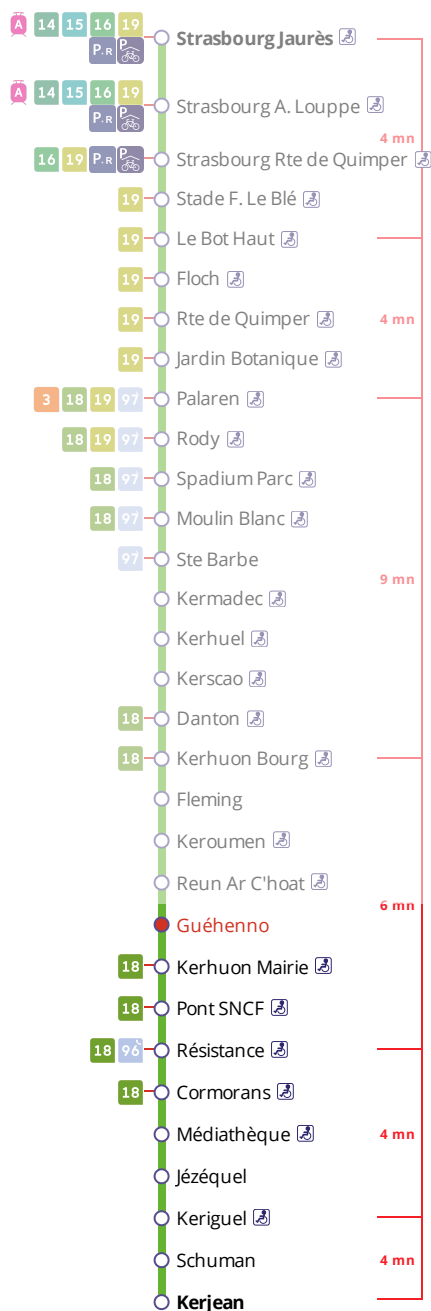

Arrêt : Guéhenno

Lundi au vendredi - Monday to Friday - A Lun da Wener

5h	6h	7h	8h	9h	10h	11h	12h	13h	14h	15h	16h	17h	18h	19h	20h	21h	22h	23h	0h
	49	17	08	21	21	21	28	23	23	23	14	02	12	21	16	19	19	19a	
		41	35	51	51	51	53	53	53	56	31	13	33	43	45				
			58								46	24	53						
												39							
												58							

Samedi - Saturday - Sadorn

5h	6h	7h	8h	9h	10h	11h	12h	13h	14h	15h	16h	17h	18h	19h	20h	21h	22h	23h	0h
	49	58		08	18	28	03	13	25	00	11	21	30	05	16	19	19	19	
				43	53		38	49		35	46	56		42	45				

Dimanche et jours fériés - Sunday and Bank Holidays - Sul ha deizioù-gouel

Points de vente Bibus les plus proches

Relais B Bar Tabac Presse Le Kerhorre - Le Relecq-Kerhuon
Relais B Bar Tabac Presse Le Balladin - Le Relecq-Kerhuon

Commentaires

Transport à la demande

Le service de transport à la demande est assuré uniquement sur réservation préalable au 02 98 34 42 22* :

- * Prix d'un appel local depuis un poste fixe
- de 7h30 à 19h00 du lundi au vendredi
- de 9h00 à 17h00 le samedi.

- . Réservation à faire au plus tard 1 heure avant le départ choisi.
- . Réservation individuelle, hors groupes constitués.