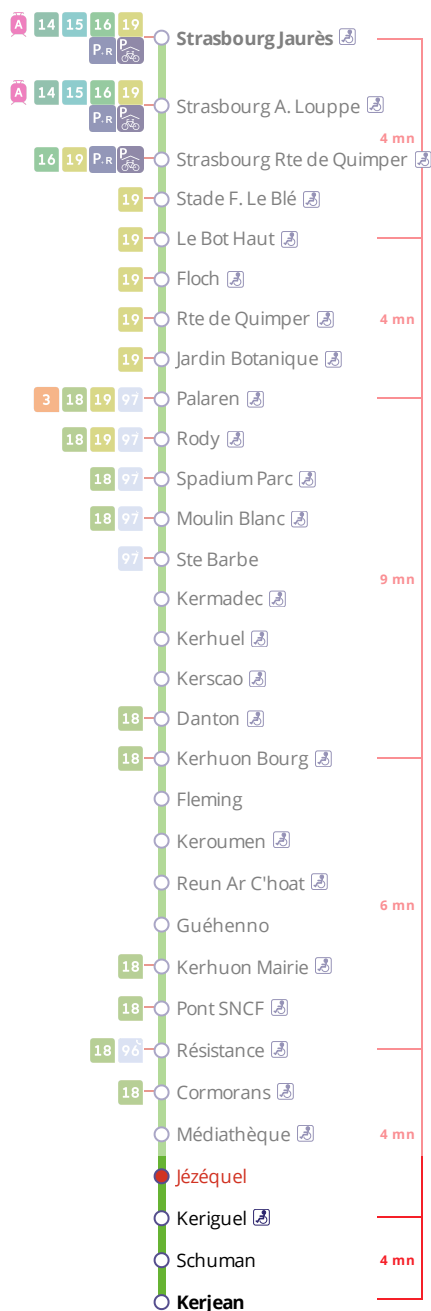

Arrêt : Jézéquel

Lundi au vendredi - Monday to Friday - A Lun da Wener

5h	6h	7h	8h	9h	10h	11h	12h	13h	14h	15h	16h	17h	18h	19h	20h	21h	22h	23h	0h
54	23	14	04	26	26	34	28	28	28	02	08	04	26	21	24	24	24a		
		47	41	27	56	56	58	58		20	19	18	48	50					
				57						37	30	39							
										52	45	58							

Samedi - Saturday - Sadorn

5h	6h	7h	8h	9h	10h	11h	12h	13h	14h	15h	16h	17h	18h	19h	20h	21h	22h	23h	0h
54			03	13	23	33	08	18	30	05	16	26	01	10	21	24	24	24	
				48	58		43	54		40	51		35	47	50				

Dimanche et jours fériés - Sunday and Bank Holidays - Sul ha deizioù-gouel

Points de vente Bibus les plus proches

Relais B Bar Tabac Presse Le Balladin - Le Relecq-Kerhuon
Relais B Bar Tabac Presse Le Kerhorre - Le Relecq-Kerhuon

Commentaires

Transport à la demande

Le service de transport à la demande est assuré uniquement sur réservation préalable au 02 98 34 42 22* :

- * Prix d'un appel local depuis un poste fixe
- de 7h30 à 19h00 du lundi au vendredi
- de 9h00 à 17h00 le samedi.

- . Réservation à faire au plus tard 1 heure avant le départ choisi.
- . Réservation individuelle, hors groupes constitués.