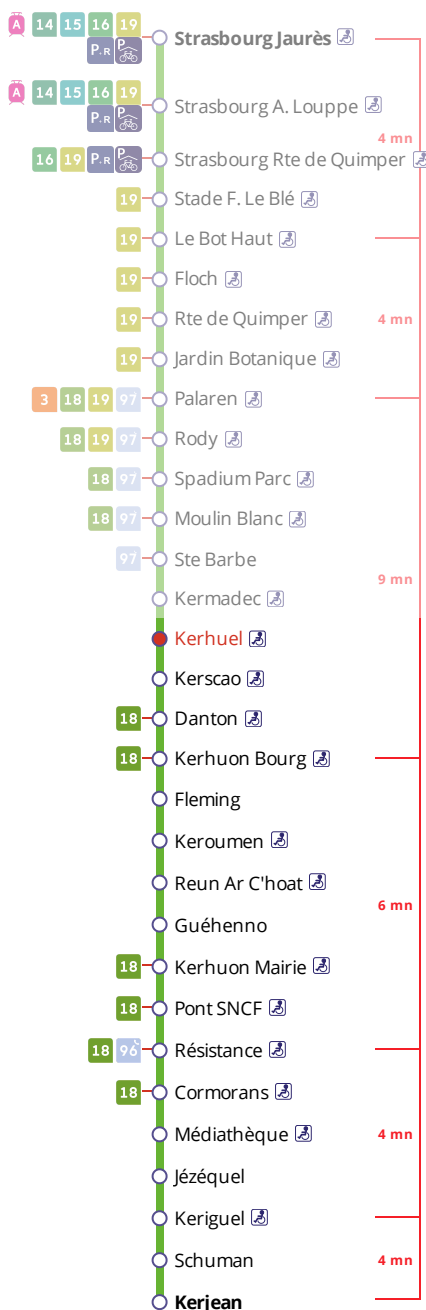

# Arrêt : Kerhuel

### Lundi au vendredi - Monday to Friday - A Lun da Wener

5h	6h	7h	8h	9h	10h	11h	12h	13h	14h	15h	16h	17h	18h	19h	20h	21h	22h	23h	0h
	43	11	01	14	14	14	20	15	15	15	06	05	04	14	10	13	13	13a	
		34	27	44	44	44	45	45	45	48	23	16	25	36	39				
			51								38	31	46						
											54	50							

### Samedi - Saturday - Sadorn

5h	6h	7h	8h	9h	10h	11h	12h	13h	14h	15h	16h	17h	18h	19h	20h	21h	22h	23h	0h
	43	52		02	12	22	32	07	18	28	04	14	23	35	10	13	13	13	
				37	47	57		42	53		39	49	58		39				

### Dimanche et jours fériés - Sunday and Bank Holidays - Sul ha deizioù-gouel

5h	6h	7h	8h	9h	10h	11h	12h	13h	14h	15h	16h	17h	18h	19h	20h	21h	22h	23h	0h
				36	47	50	57		02	05	12	17	20	27	32	38	42	13a	