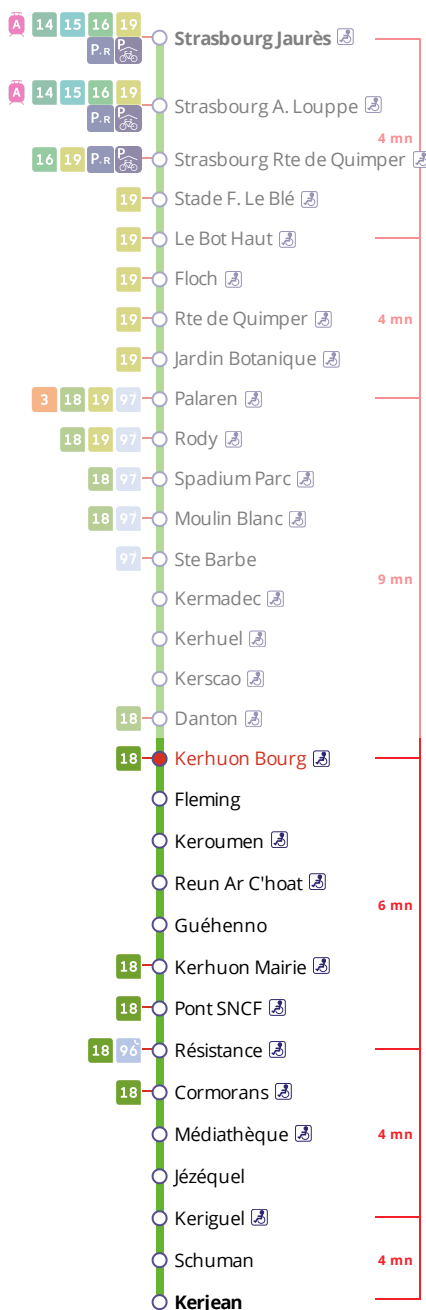

Arrêt : Kerhuon Bourg

Lundi au vendredi - Monday to Friday - A Lun da Wener

5h	6h	7h	8h	9h	10h	11h	12h	13h	14h	15h	16h	17h	18h	19h	20h	21h	22h	23h	0h
	45	13	04	17	17	17	23	18	18	18	09	08	07	17	12	15	15	15a	
		37	30	47	47	47	48	48	48	51	26	19	28	39	41				
			54								41	34	49						
											57	53							

Samedi - Saturday - Sadorn

5h	6h	7h	8h	9h	10h	11h	12h	13h	14h	15h	16h	17h	18h	19h	20h	21h	22h	23h	0h
	45	54		04	14	24	34	09	21	31	07	17	26	01	12	15	15	15	
				39	49	59		45	56		42	52		38	41				

Dimanche et jours fériés - Sunday and Bank Holidays - Sul ha deizioù-gouel

Points de vente Bibus les plus proches

Relais B Bar Tabac Presse Le Kerhorre - Le Relecq-Kerhuon
Relais B Bar Tabac Presse Le Balladin - Le Relecq-Kerhuon

Commentaires

Transport à la demande

Le service de transport à la demande est assuré uniquement sur réservation préalable au 02 98 34 42 22* :

- * Prix d'un appel local depuis un poste fixe
- de 7h30 à 19h00 du lundi au vendredi
- de 9h00 à 17h00 le samedi.

- . Réservation à faire au plus tard 1 heure avant le départ choisi.
- . Réservation individuelle, hors groupes constitués.