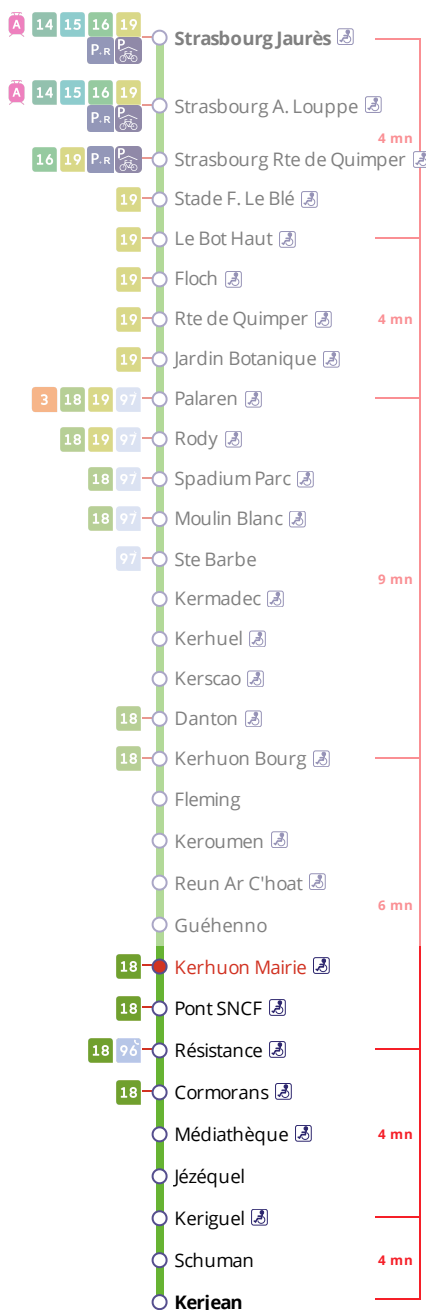

Arrêt : Kerhuon Mairie

Lundi au vendredi - Monday to Friday - A Lun da Wener

5h	6h	7h	8h	9h	10h	11h	12h	13h	14h	15h	16h	17h	18h	19h	20h	21h	22h	23h	0h
	50	18	09	22	22	22	29	24	24	24	15	03	13	22	17	20	20	20	20a
		42	36	52	52	54	54	54	57	32	14	34	44	46					
			59								47	25	54						
												40							
												59							

Samedi - Saturday - Sadorn

5h	6h	7h	8h	9h	10h	11h	12h	13h	14h	15h	16h	17h	18h	19h	20h	21h	22h	23h	0h
	50	59		09	19	29	04	14	26	01	12	22	31	06	17	20	20	20	20
				44	54		39	50		36	47	57		43	46				

Dimanche et jours fériés - Sunday and Bank Holidays - Sul ha deizioù-gouel

Points de vente Bibus les plus proches

Relais B Bar Tabac Presse Le Kerhorre - Le Relecq-Kerhuon
Relais B Bar Tabac Presse Le Balladin - Le Relecq-Kerhuon

Commentaires

Transport à la demande

Le service de transport à la demande est assuré uniquement sur réservation préalable au 02 98 34 42 22* :

- * Prix d'un appel local depuis un poste fixe
- de 7h30 à 19h00 du lundi au vendredi
- de 9h00 à 17h00 le samedi.

- . Réservation à faire au plus tard 1 heure avant le départ choisi.
- . Réservation individuelle, hors groupes constitués.